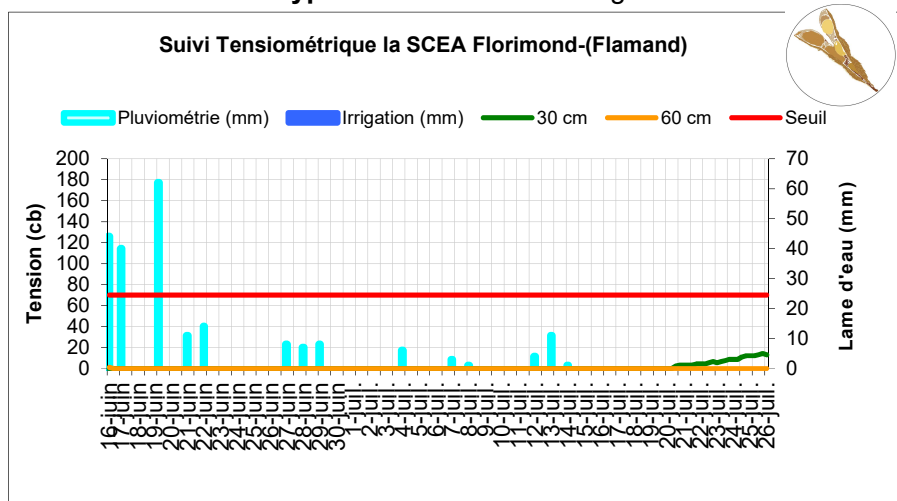

Commune: Blanquefort

Parcelle de la SCEA FLORIMOND: Soja ES Mentor semé le 2 juin

Type de sol: Tourbe sur argile

Stade: Floraison+ 3 semaines

Les pluies depuis la mi-juin ont totalement saturé le sol en eau. Ce lundi, le sol est encore chargé en eau y compris superficiellement. Sur la tourbe, attention le dessèchement peut vite arriver superficiellement. Les tensiomètres à 30 cm de profondeur commencent à réagir. Dans ce contexte, une première irrigation pourra être mise en place en fin de semaine.

Commune: Blanquefort

Parcelle de la SCEA FLORIMOND: Maïs semence semé le 24 mai

Type de sol: Argilo-limoneux profond

Stade : 14-16 feuilles

Contrairement au soja, les tensiomètres montrent une très forte baisse de l'humidité. Derrière le passage d'irrigation, la consommation en eau des plantes se fait ressentir, y compris en profondeur. Dans ce contexte, une nouvelle irrigation sera nécessaire en milieu- fin de semaine.