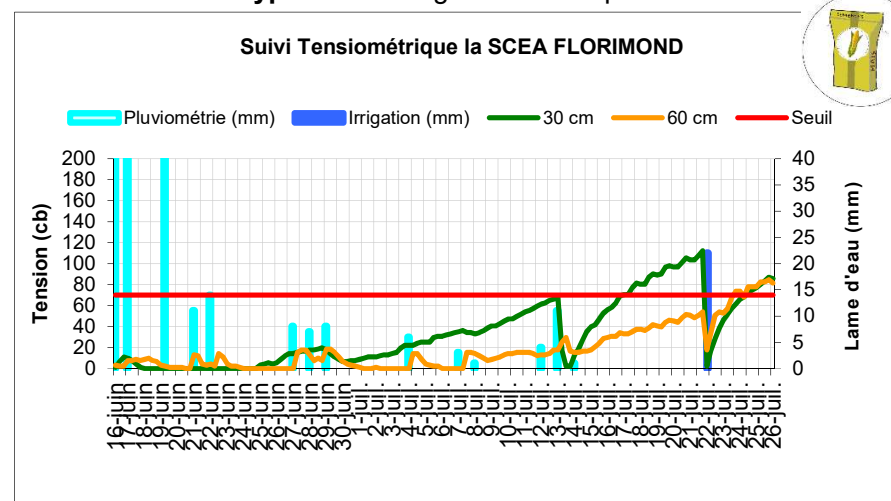

Commune: Blanquefort

Parcelle de la SCEA FLORIMOND: Soja ES Mentor semé le 2 juin

Type de sol: Tourbe sur argile

Stade: Floraison+ 3 semaines

Les pluies depuis la mi-juin ont totalement saturé le sol en eau. Ce lundi, le sol est encore chargé en eau y compris superficiellement. Sur la tourbe, attention le dessèchement peut vite arriver superficiellement. Les tensiomètres à 30 cm de profondeur commencent à réagir. Dans ce contexte, une première irrigation pourra être mise en place en fin de semaine.

Commune: Blanquefort

Parcelle de la SCEA FLORIMOND: Maïs semence semé le 24 mai

Type de sol: Argilo-limoneux profond

Stade : 14-16 feuilles

Contrairement au soja, les tensiomètres montrent une très forte baisse de l'humidité. Derrière le passage d'irrigation, la consommation en eau des plantes se fait ressentir, y compris en profondeur. Dans ce contexte, une nouvelle irrigation sera nécessaire en milieu- fin de semaine.