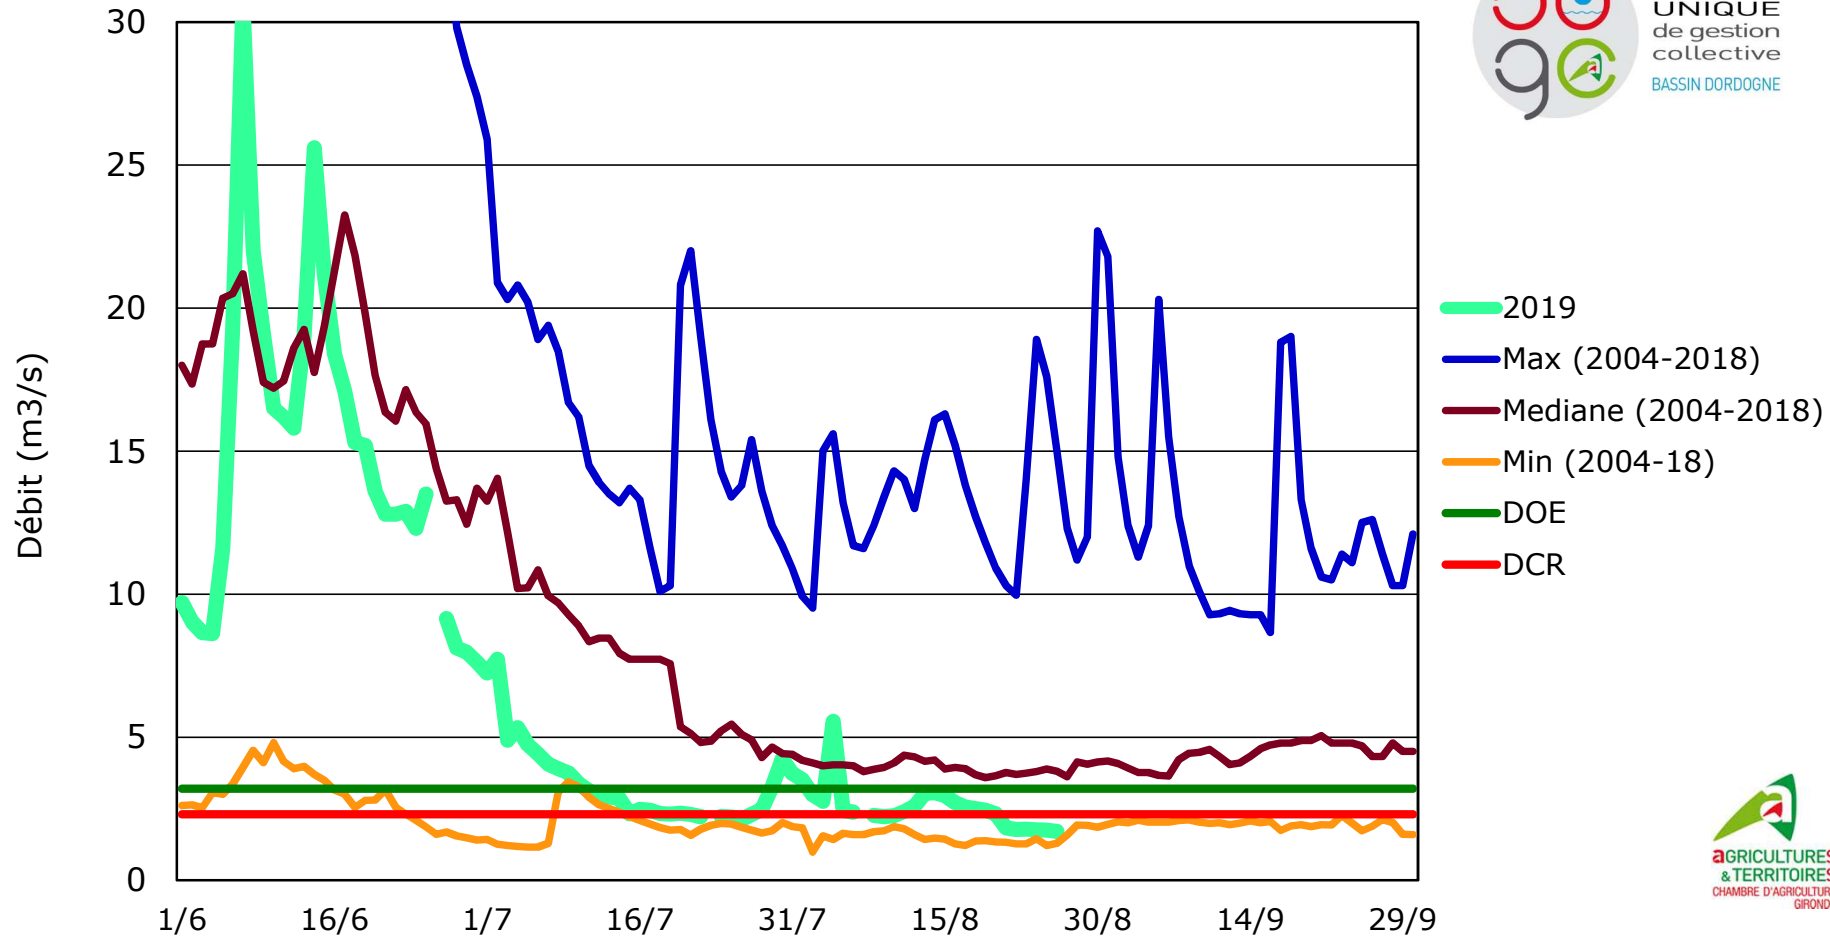

AGRICULTURES
& TERRITOIRES
CHAMBRE D'AGRICULTURE
GIRONDE

*DOE : Le Débit d'Objectif d'Etiage est le débit de référence permettant l'atteinte du bon état des eaux et au-dessus duquel est satisfait l'ensemble des usages en moyenne 8 années sur 10. (SDAGE)

Données issues de la Banque Hydro-eaufrance et du serveur producteur Coliane (DREAL)