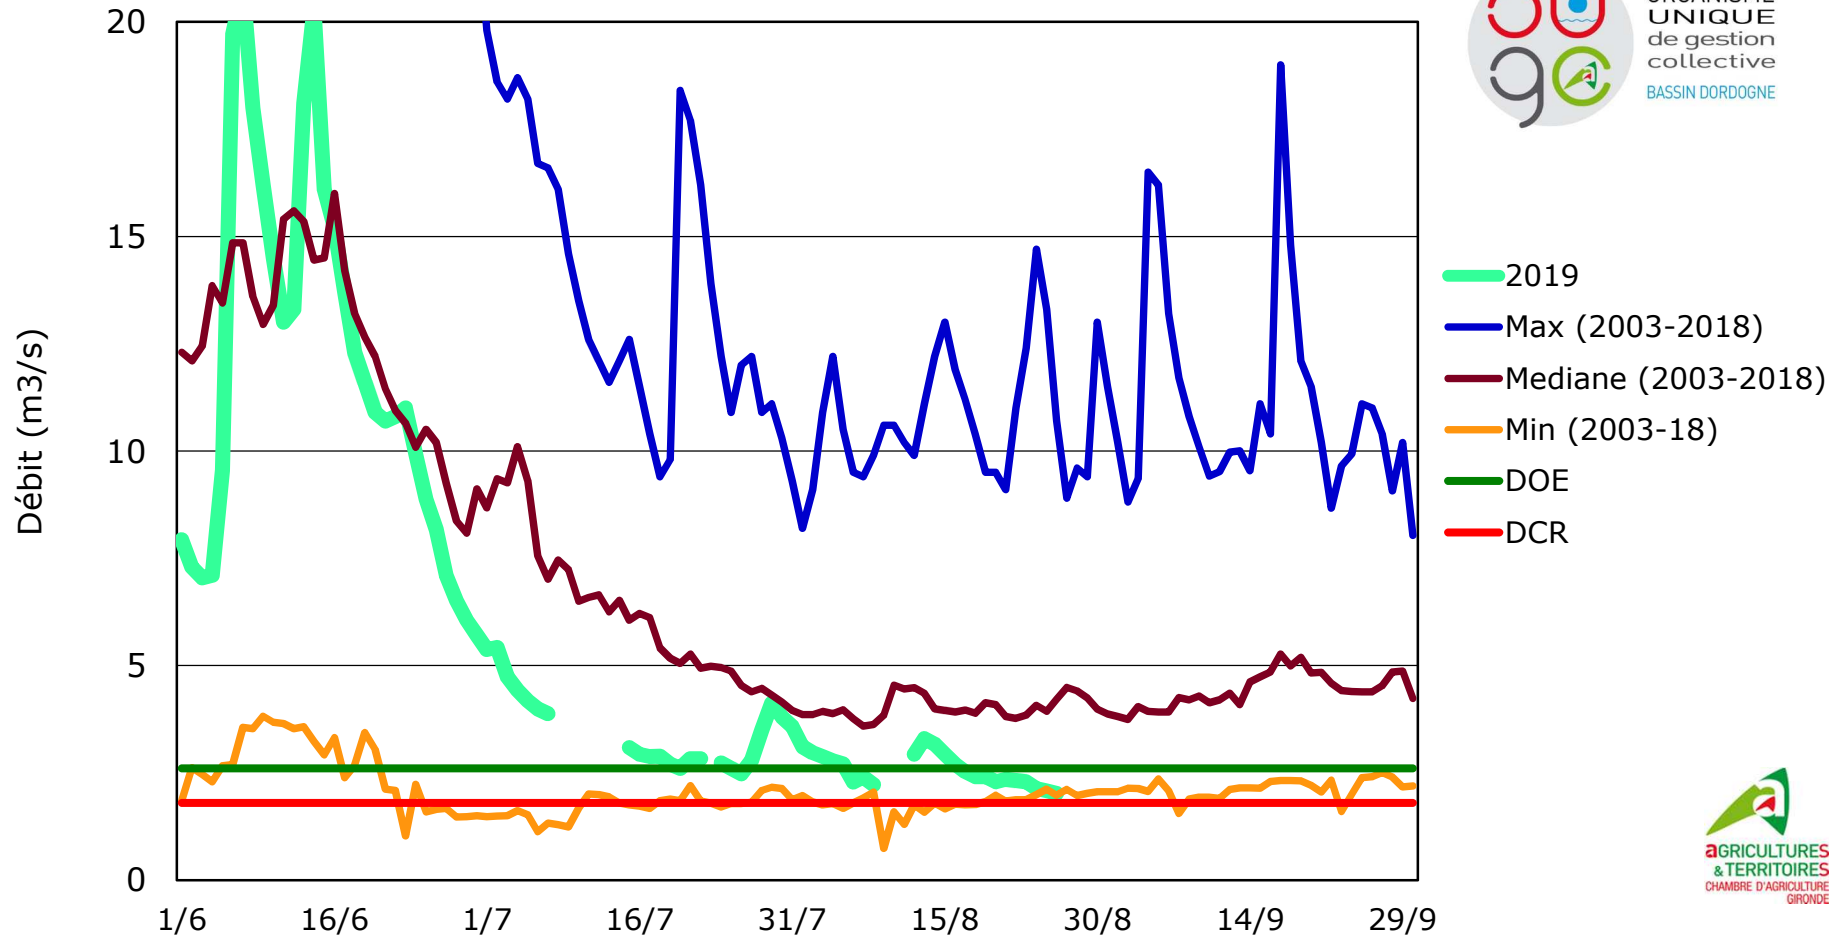

Débit de la Dronne à Bonnes (UG Dronne Aval)

ORGANISME
UNIQUE
de gestion
collective
BASSIN DORDOGNE

AGRICULTURES
& TERRITOIRES
CHAMBRE D'AGRICULTURE
GIRONDE

* **DOE** : Le **Débit d'Objectif d'Étiage** est le débit de référence permettant l'atteinte du bon état des eaux et au-dessus duquel est satisfait l'ensemble des usages en moyenne 8 années sur 10. (SDAGE)

Données issues de la Banque Hydro-eaufrance et du serveur producteur Coliane (DREAL)