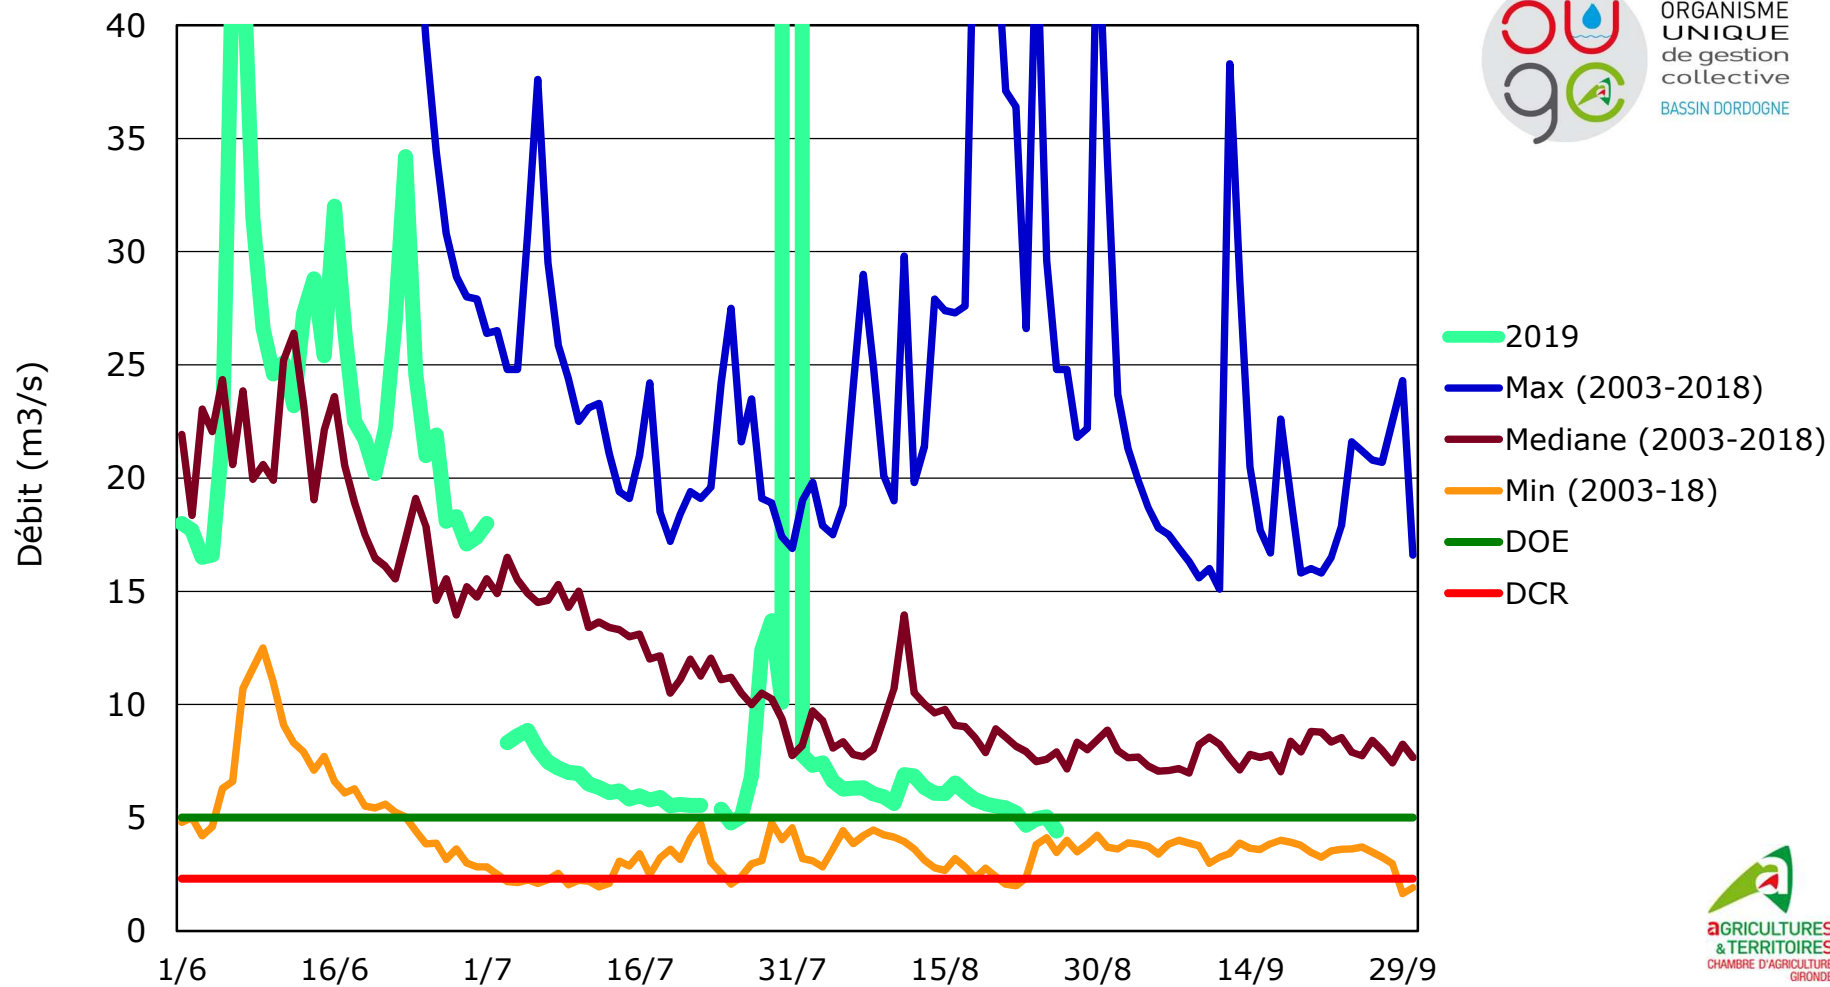

ORGANISME
UNIQUE
de gestion
collective
BASSIN DORDOGNE

Taux de remplissage des plans d'eau :

Remplissage du lac de Miallet qui réalimente la Dronne : 2,77 Millions de m³ disponible au
26/08/2019- Débit lâché 700 l/s depuis le 26/08/2019

Débit de la Dordogne à Lamonzie St Martin (UG Dordogne Aval)

* **DOE** : Le **Débit d'Objectif d'Etiage** est le débit de référence permettant l'atteinte du bon état des eaux et au-dessus duquel est satisfait l'ensemble des usages en moyenne 8 années sur 10. (SDAGE)

Données issues de la Banque Hydro-eaufrance et du serveur producteur Coliane (DREAL)

Débit de l'Isle à la Filolie (UG Isle Moyenne)

Le mode d'exploitation de la micro centrale de Duellas rend actuellement difficile la production de débits fiables. Les données publiées sont à exploiter avec précaution.

* **DOE** : Le **Débit d'Objectif d'Étiage** est le débit de référence permettant l'atteinte du bon état des eaux et au-dessus duquel est satisfait l'ensemble des usages en moyenne 8 années sur 10.

Données issues de la Banque Hydro-eaufrance et du serveur producteur Coliane (DREAL)