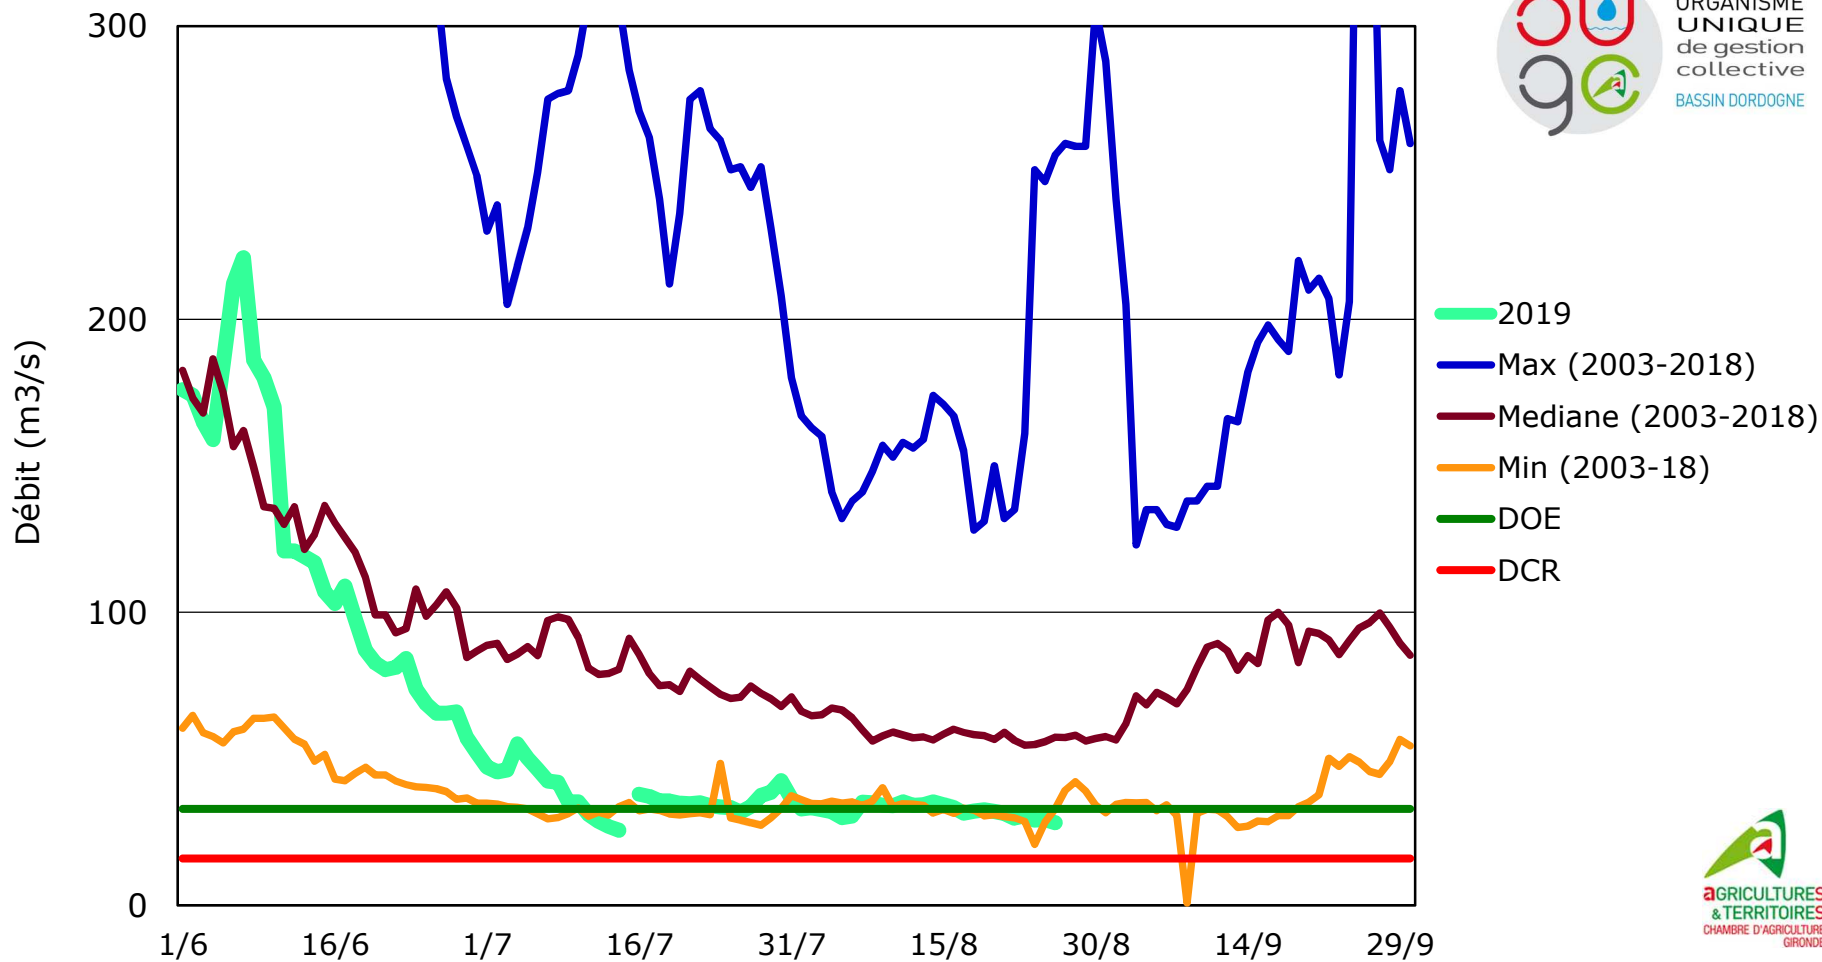

ORGANISME
UNIQUE
de gestion
collective
BASSIN DORDOGNE

Taux de remplissage des plans d'eau :

Remplissage du lac de Miallet qui réalimente la Dronne : 2,77 Millions de m³ disponible au
26/08/2019- Débit lâché 700 l/s depuis le 26/08/2019

Débit de la Dordogne à Lamonzie St Martin (UG Dordogne Aval)

* **DOE** : Le **Débit d'Objectif d'Etiage** est le débit de référence permettant l'atteinte du bon état des eaux et au-dessus duquel est satisfait l'ensemble des usages en moyenne 8 années sur 10. (SDAGE)

Données issues de la Banque Hydro-eaufrance et du serveur producteur Coliane (DREAL)

Débit de l'Isle à la Filolie (UG Isle Moyenne)

Le mode d'exploitation de la micro centrale de Duellas rend actuellement difficile la production de débits fiables. Les données publiées sont à exploiter avec précaution.

* **DOE** : Le **Débit d'Objectif d'Étiage** est le débit de référence permettant l'atteinte du bon état des eaux et au-dessus duquel est satisfait l'ensemble des usages en moyenne 8 années sur 10.

Données issues de la Banque Hydro-eaufrance et du serveur producteur Coliane (DREAL)