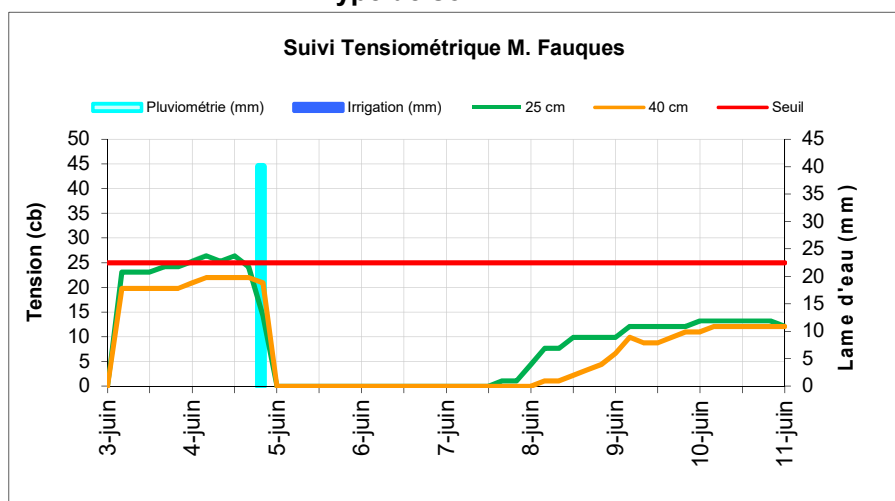

Commune: Noaillan

Parcelle de **M. Fauques** : Maïs waxy Mas 47 semé le 16 avril

Type de sol: Sables

Stade : 10 feuilles

Les pluies du 4-5 juin avaient totalement saturé le sol en eau. La réserve en eau du sol a commencé à très légèrement baisser à partir du 8 juin. Les pluies d'hier et d'aujourd'hui devraient permettre de resaturer ce sol à faible réserve utile en eau. Pas d'irrigation pour le moment. A suivre avec attention en toute fin de semaine et début de semaine prochaine en fonction des pluies reçues. Obj : lancer l'irrigation lorsque les tensios atteignent 20 cb à 25 cm.