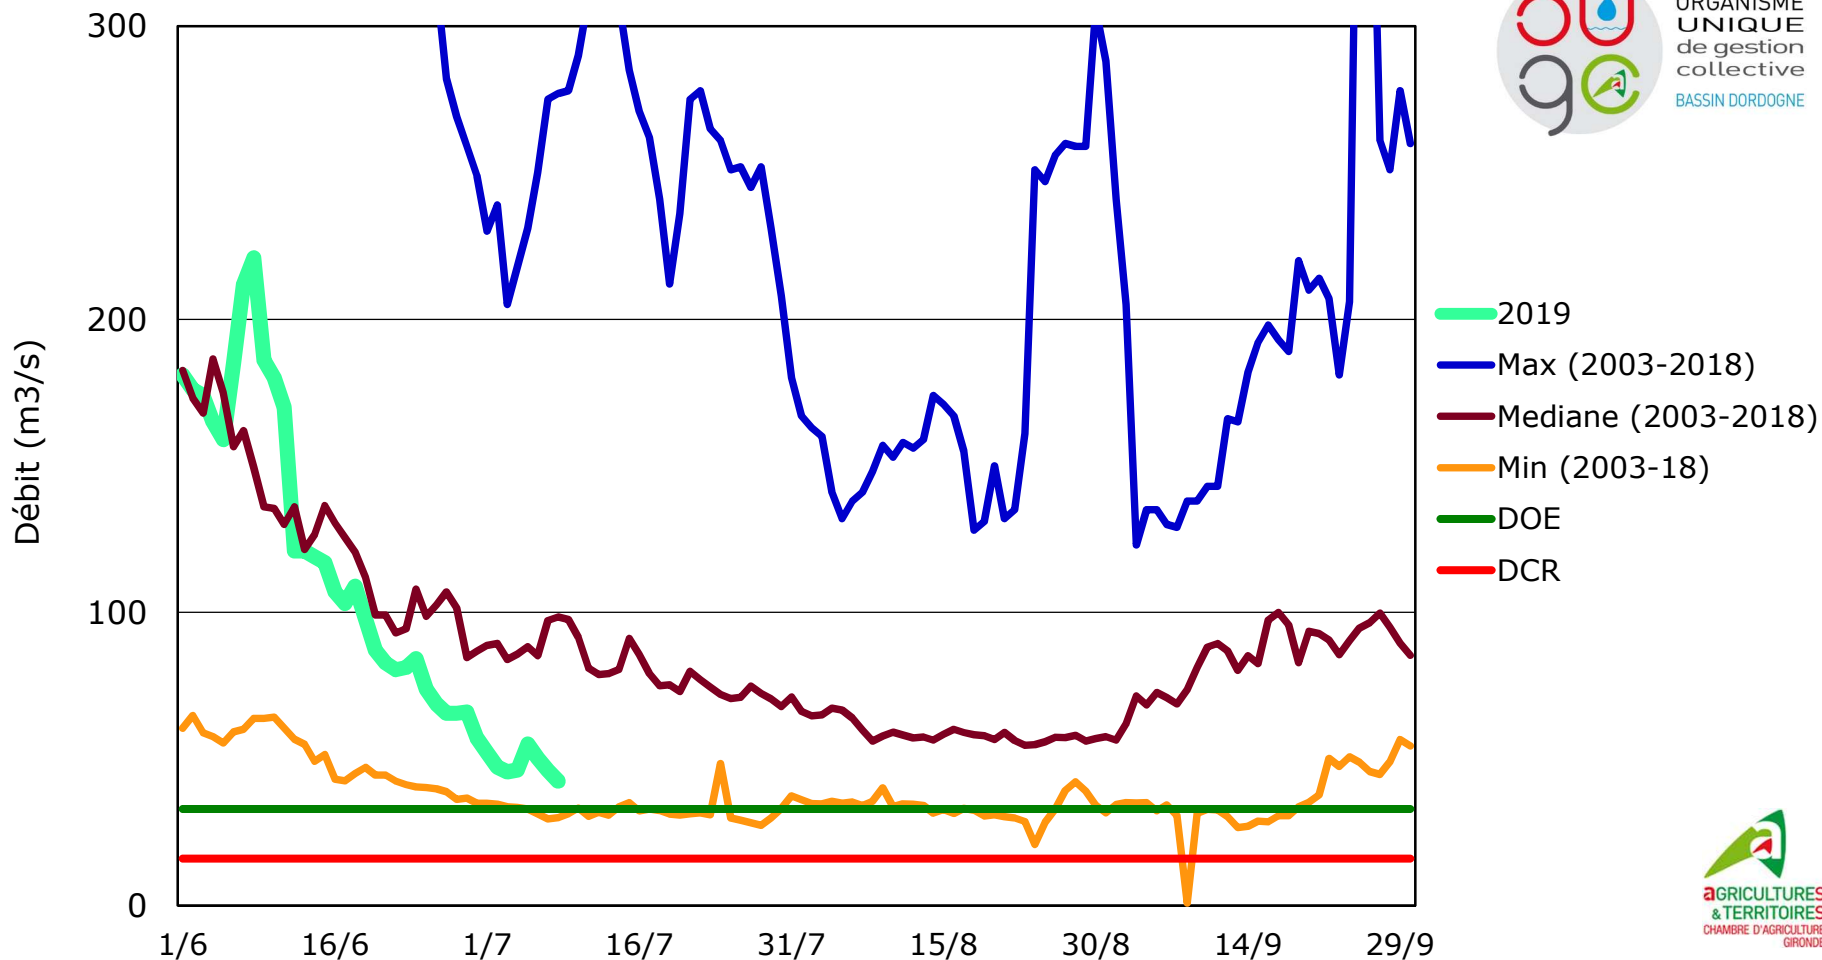

ORGANISME
UNIQUE
de gestion
collective
BASSIN DORDOGNE

Taux de remplissage des plans d'eau :

Remplissage du lac de Miallet qui réalimente la Dronne : 4,94 Millions de m³ disponible au 8/07/2019- Débit lâché 0,031 m³/s au 8/07/2019

Débit de la Dordogne à Lamonzie St Martin (UG Dordogne Aval)

*DOE : Le Débit d'Objectif d'Etiage est le débit de référence permettant l'atteinte du bon état des eaux et au-dessus duquel est satisfait l'ensemble des usages en moyenne 8 années sur 10. (SDAGE)

* **DOE** : Le **Débit d'Objectif d'Etiage** est le débit de référence permettant l'atteinte du bon état des eaux et au-dessus duquel est satisfait l'ensemble des usages en moyenne 8 années sur 10.

Données issues de la Banque Hydro-eaufrance et du serveur producteur Coliane (DREAL)