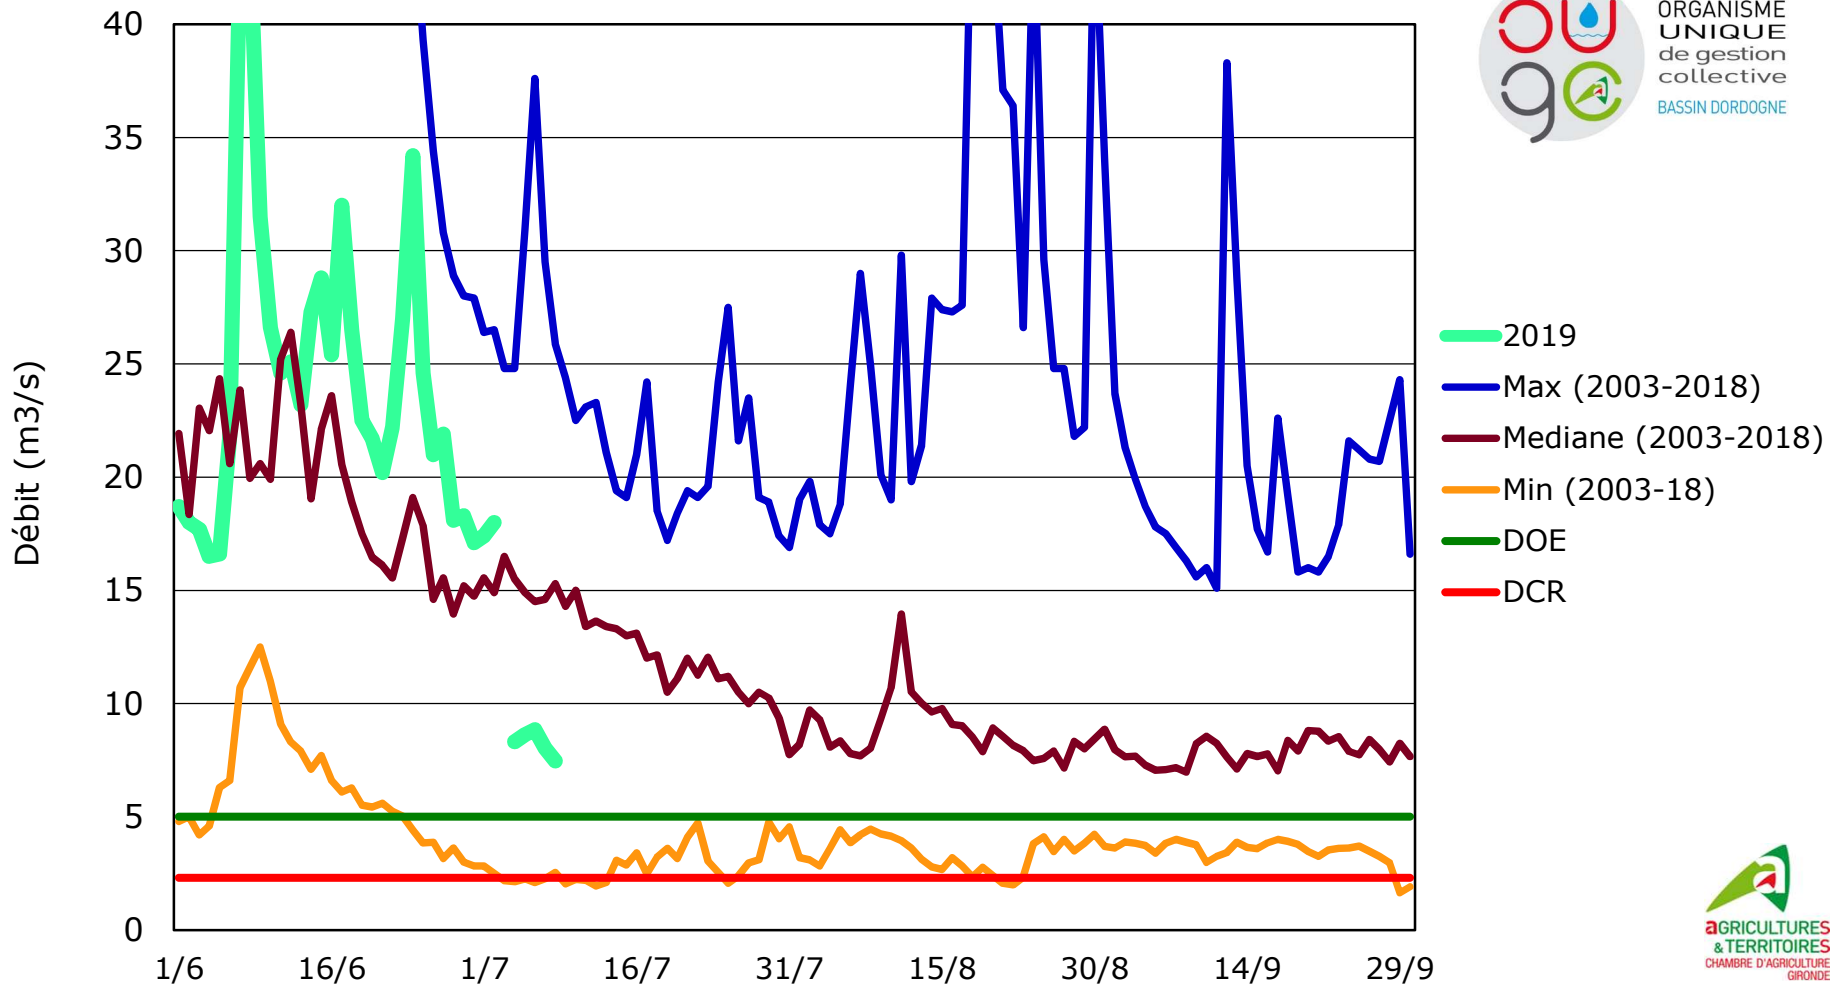

Débit de l'Isle à la Filolie (UG Isle Moyenne)

Le mode d'exploitation de la micro centrale de Duellas rend actuellement difficile la production de débits fiables. Les données publiées sont à exploiter avec précaution.

* **DOE** : Le **Débit d'Objectif d'Etiage** est le débit de référence permettant l'atteinte du bon état des eaux et au-dessus duquel est satisfait l'ensemble des usages en moyenne 8 années sur 10.

Données issues de la Banque Hydro-eaufrance et du serveur producteur Coliane (DREAL)