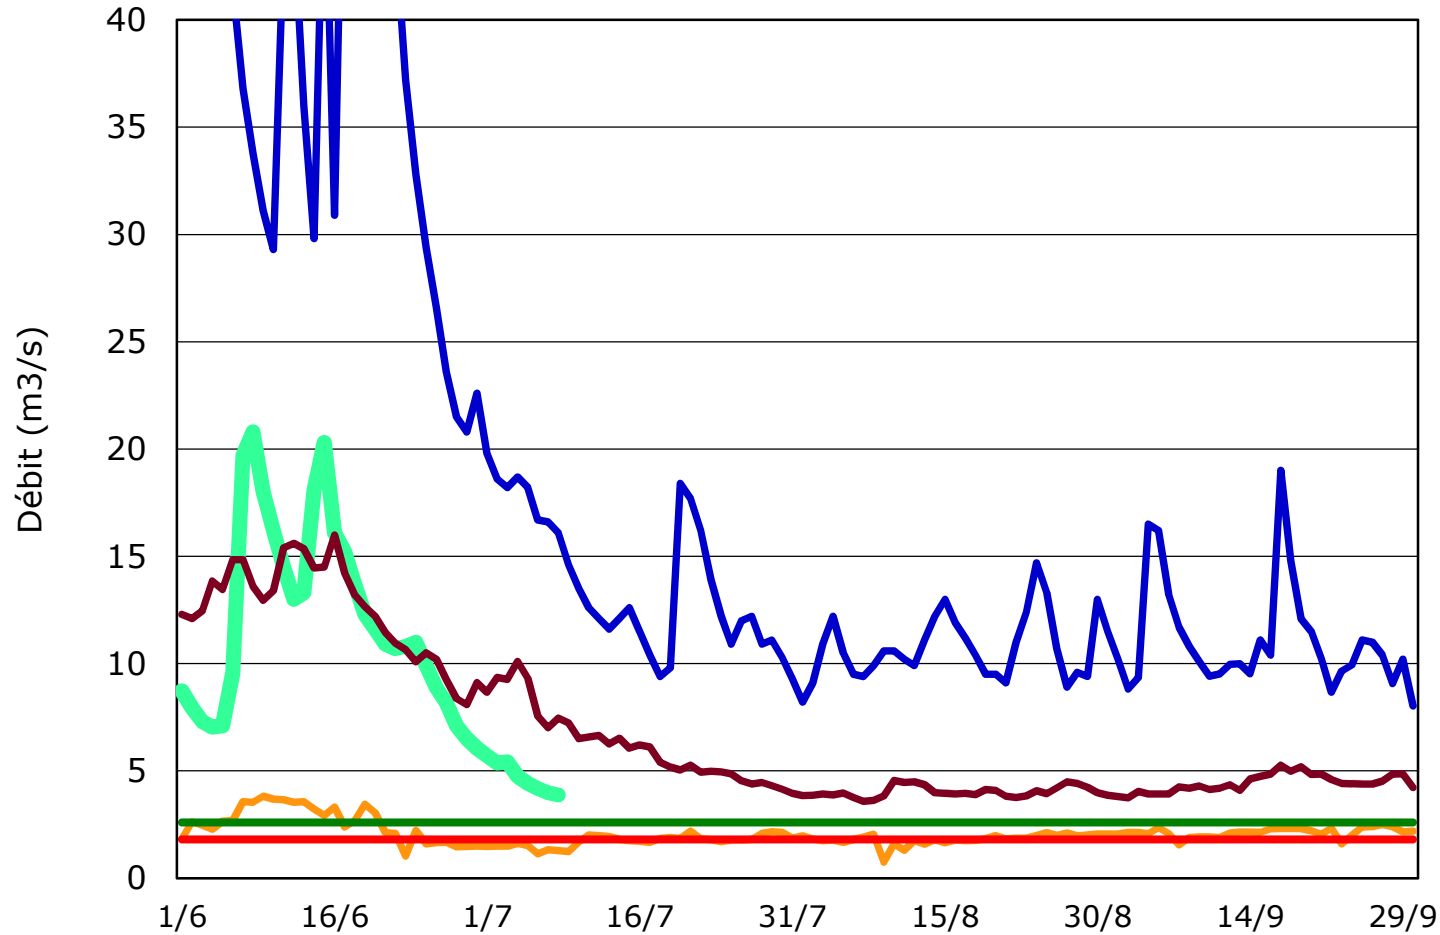

Débit de la Dronne à Bonnes (UG Dronne Aval)

ORGANISME
UNIQUE
de gestion
collective
BASSIN DORDOGNE

AGRICULTURES
& TERRITOIRES
CHAMBRE D'AGRICULTURE
GIRONDE

* **DOE** : Le **Débit d'Objectif d'Étiage** est le débit de référence permettant l'atteinte du bon état des eaux et au-dessus duquel est satisfait l'ensemble des usages en moyenne 8 années sur 10. (SDAGE)

Données issues de la Banque Hydro-eaufrance et du serveur producteur Coliane (DREAL)