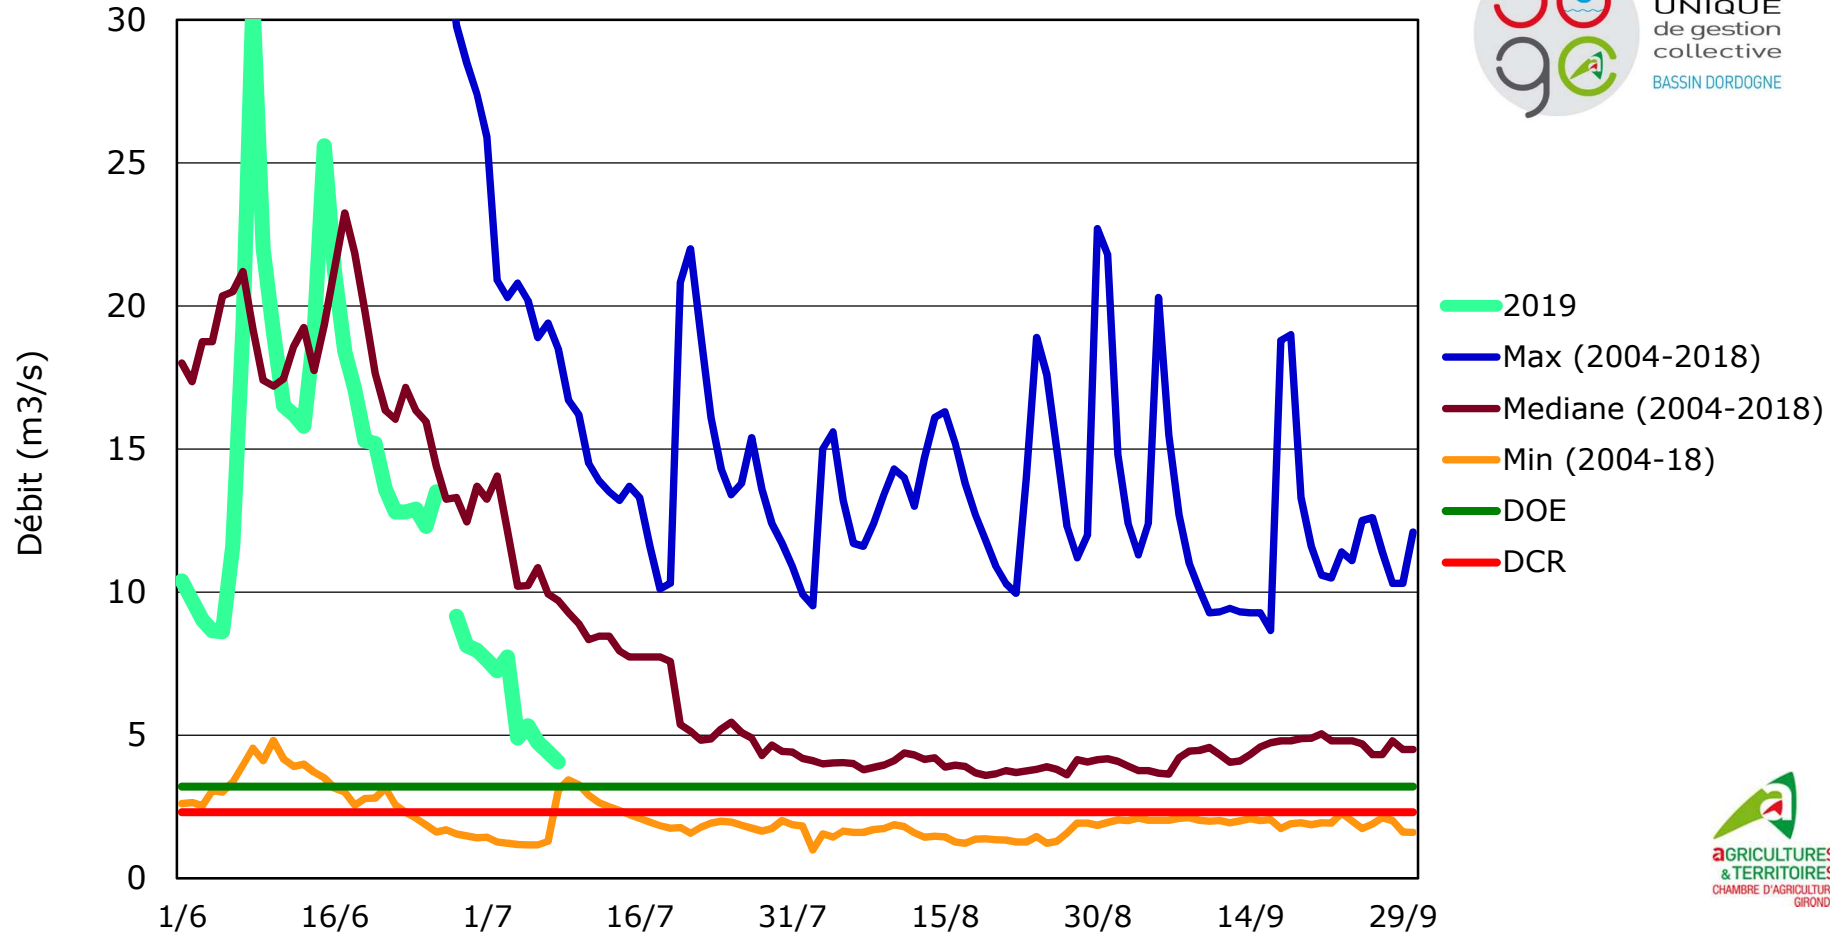

AGRICULTURES
& TERRITOIRES
CHAMBRE D'AGRICULTURE
GIRONDE

***DOE** : Le **Débit d'Objectif d'Etiage** est le débit de référence permettant l'atteinte du bon état des eaux et au-dessus duquel est satisfait l'ensemble des usages en moyenne 8 années sur 10. (SDAGE)

Données issues de la Banque Hydro-eaufrance et du serveur producteur Coliane (DREAL)