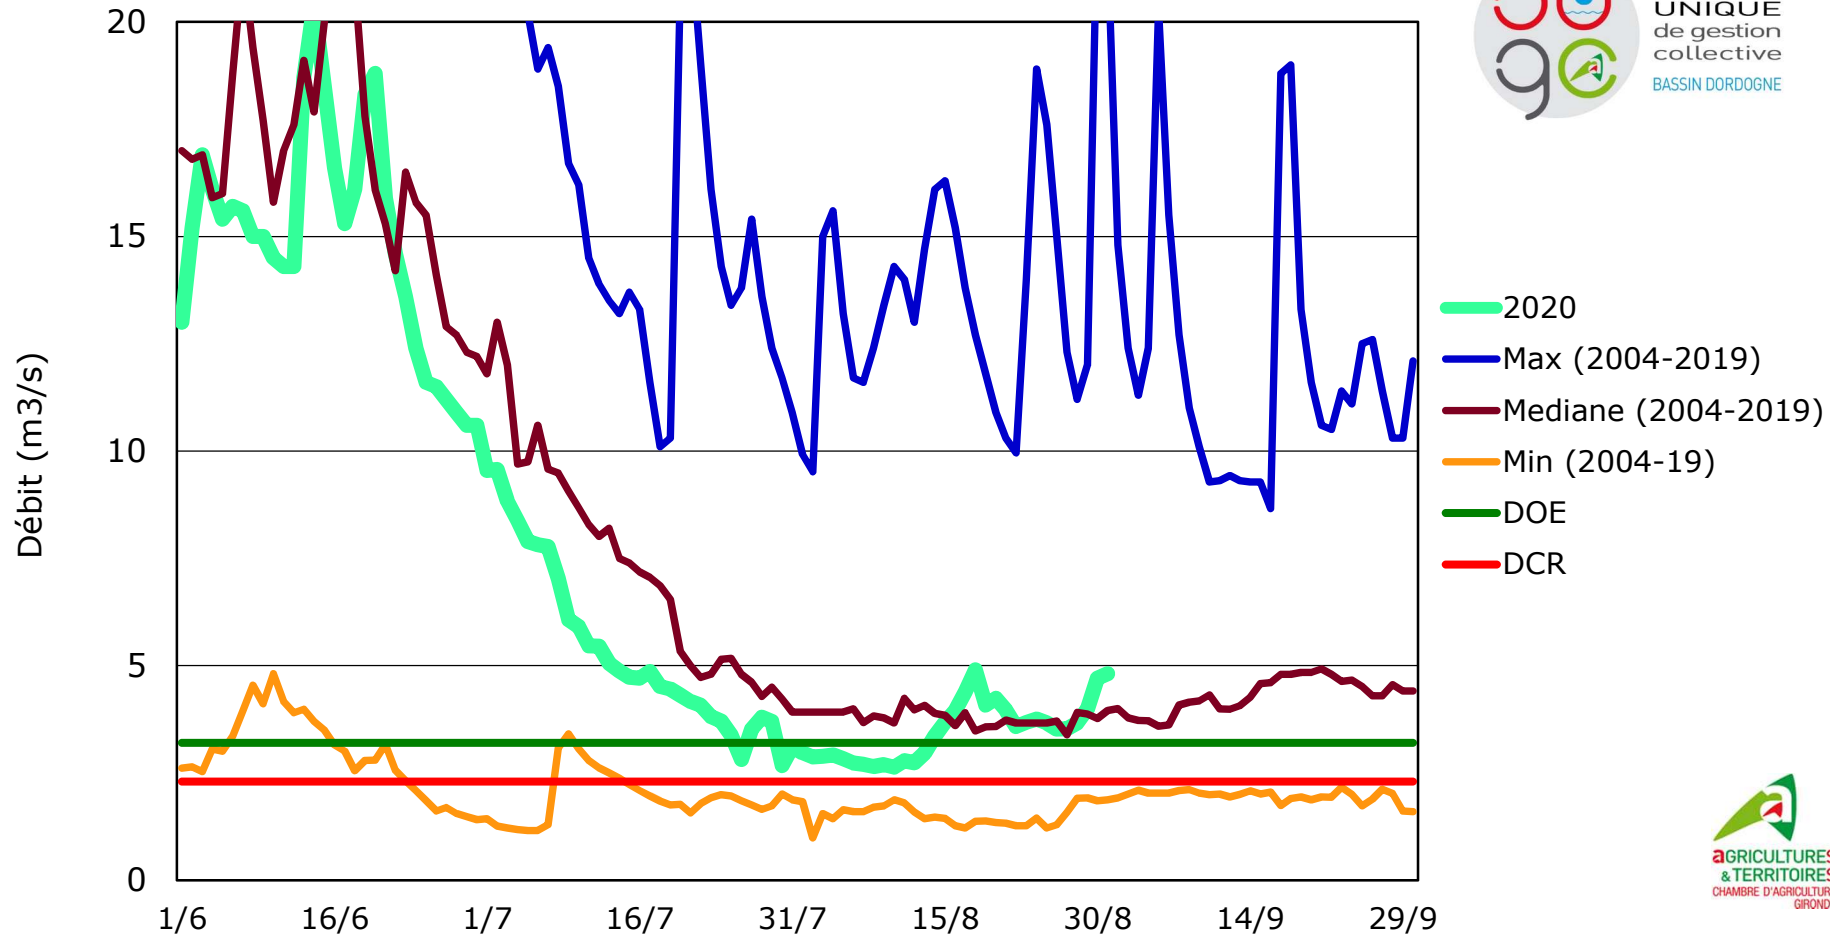

AGRICULTURES
& TERRITOIRES
CHAMBRE D'AGRICULTURE
GIRONDE

*DOE : Le Débit d'Objectif d'Etiage est le débit de référence permettant l'atteinte du bon état des eaux et au-dessus duquel est satisfait l'ensemble des usages en moyenne 8 années sur 10. (SDAGE)

Données issues de la Banque Hydro-eaufrance et du serveur producteur Coliane (DREAL)