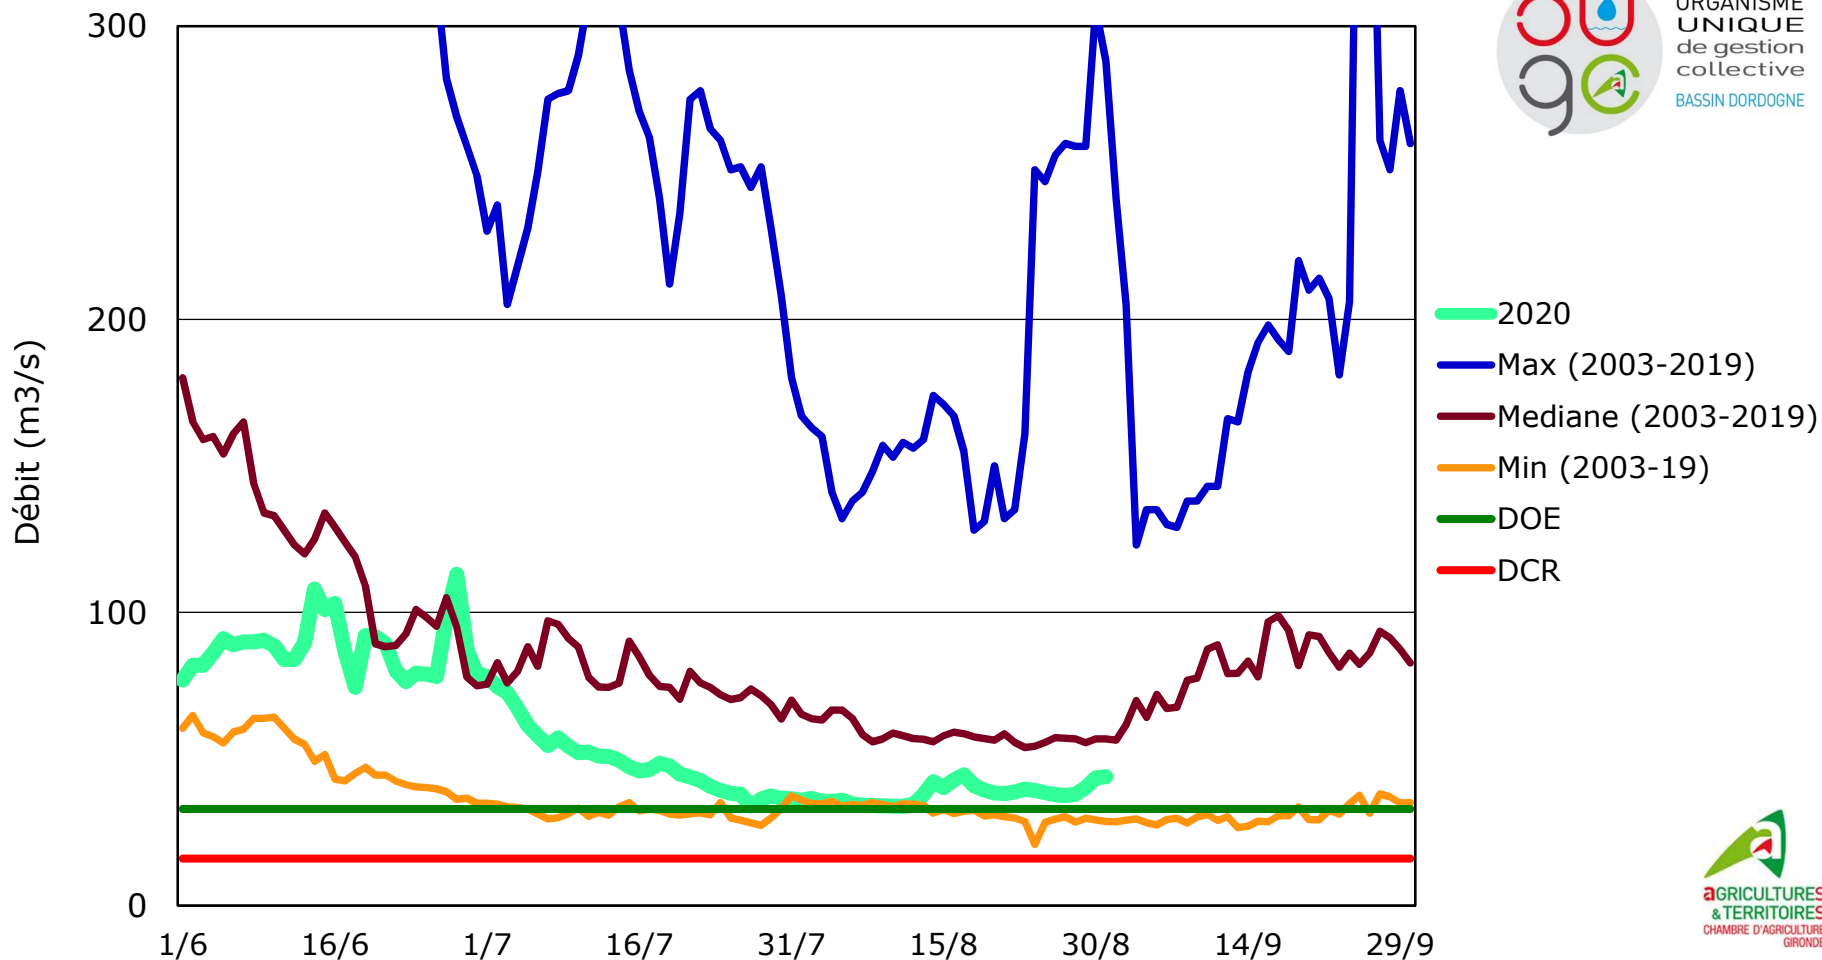

ORGANISME
UNIQUE
de gestion
collective
BASSIN DORDOGNE

Taux de remplissage des plans d'eau :

Remplissage du lac de Miallet qui réalimente la Dronne : 4,255 Millions de m³ disponible au 01/09/2020- (Source : SOGEDO)

Débit de la Dordogne à Lamonzie St Martin (UG Dordogne Aval)

*DOE : Le Débit d'Objectif d'Etiage est le débit de référence permettant l'atteinte du bon état des eaux et au-dessus duquel est satisfait l'ensemble des usages en moyenne 8 années sur 10. (SDAGE)

* **DOE** : Le **Débit d'Objectif d'Etiage** est le débit de référence permettant l'atteinte du bon état des eaux et au-dessus duquel est satisfait l'ensemble des usages en moyenne 8 années sur 10.

Données issues de la Banque Hydro-eaufrance et du serveur producteur Coliane (DREAL)