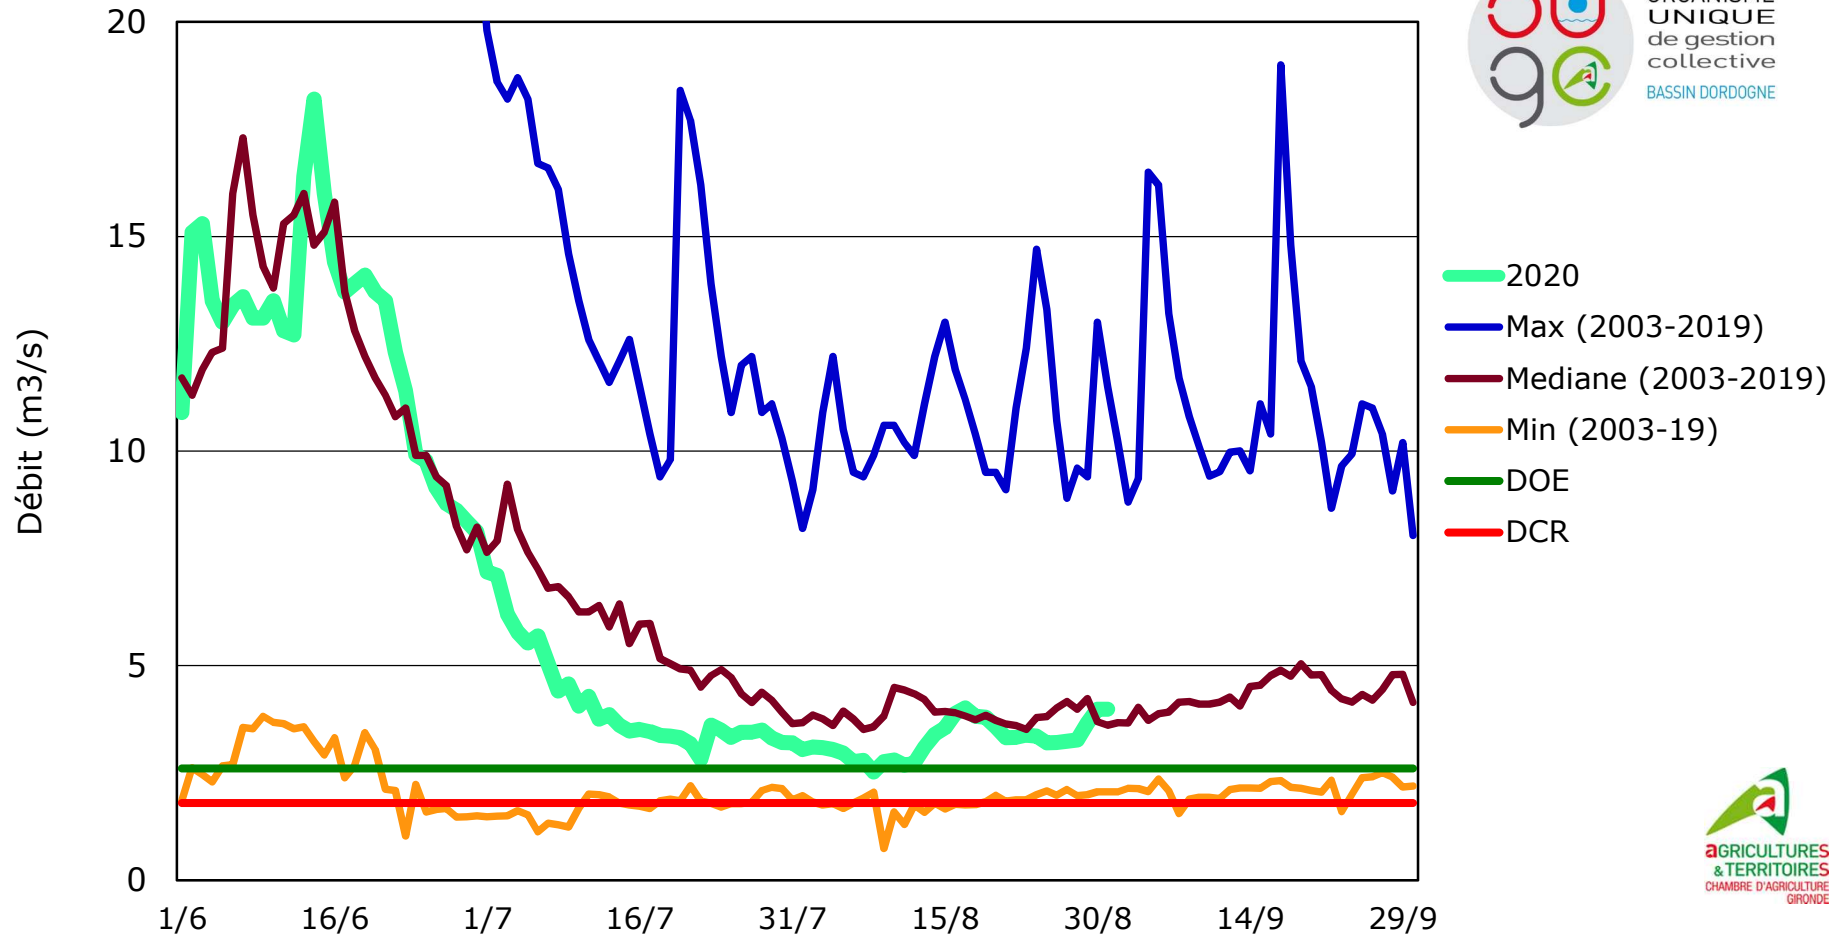

Débit de la Dronne à Bonnes (UG Dronne Aval)

ORGANISME
UNIQUE
de gestion
collective
BASSIN DORDOGNE

AGRICULTURES
& TERRITOIRES
CHAMBRE D'AGRICULTURE
GIRONDE

Alerte Coliane: Mise à jour tarage le 6/08

* **DOE** : Le **Débit d'Objectif d'Étiage** est le débit de référence permettant l'atteinte du bon état des eaux et au-dessus duquel est satisfait l'ensemble des usages en moyenne 8 années sur 10. (SDAGE)

Données issues de la Banque Hydro-eaufrance et du serveur producteur Coliane (DREAL)