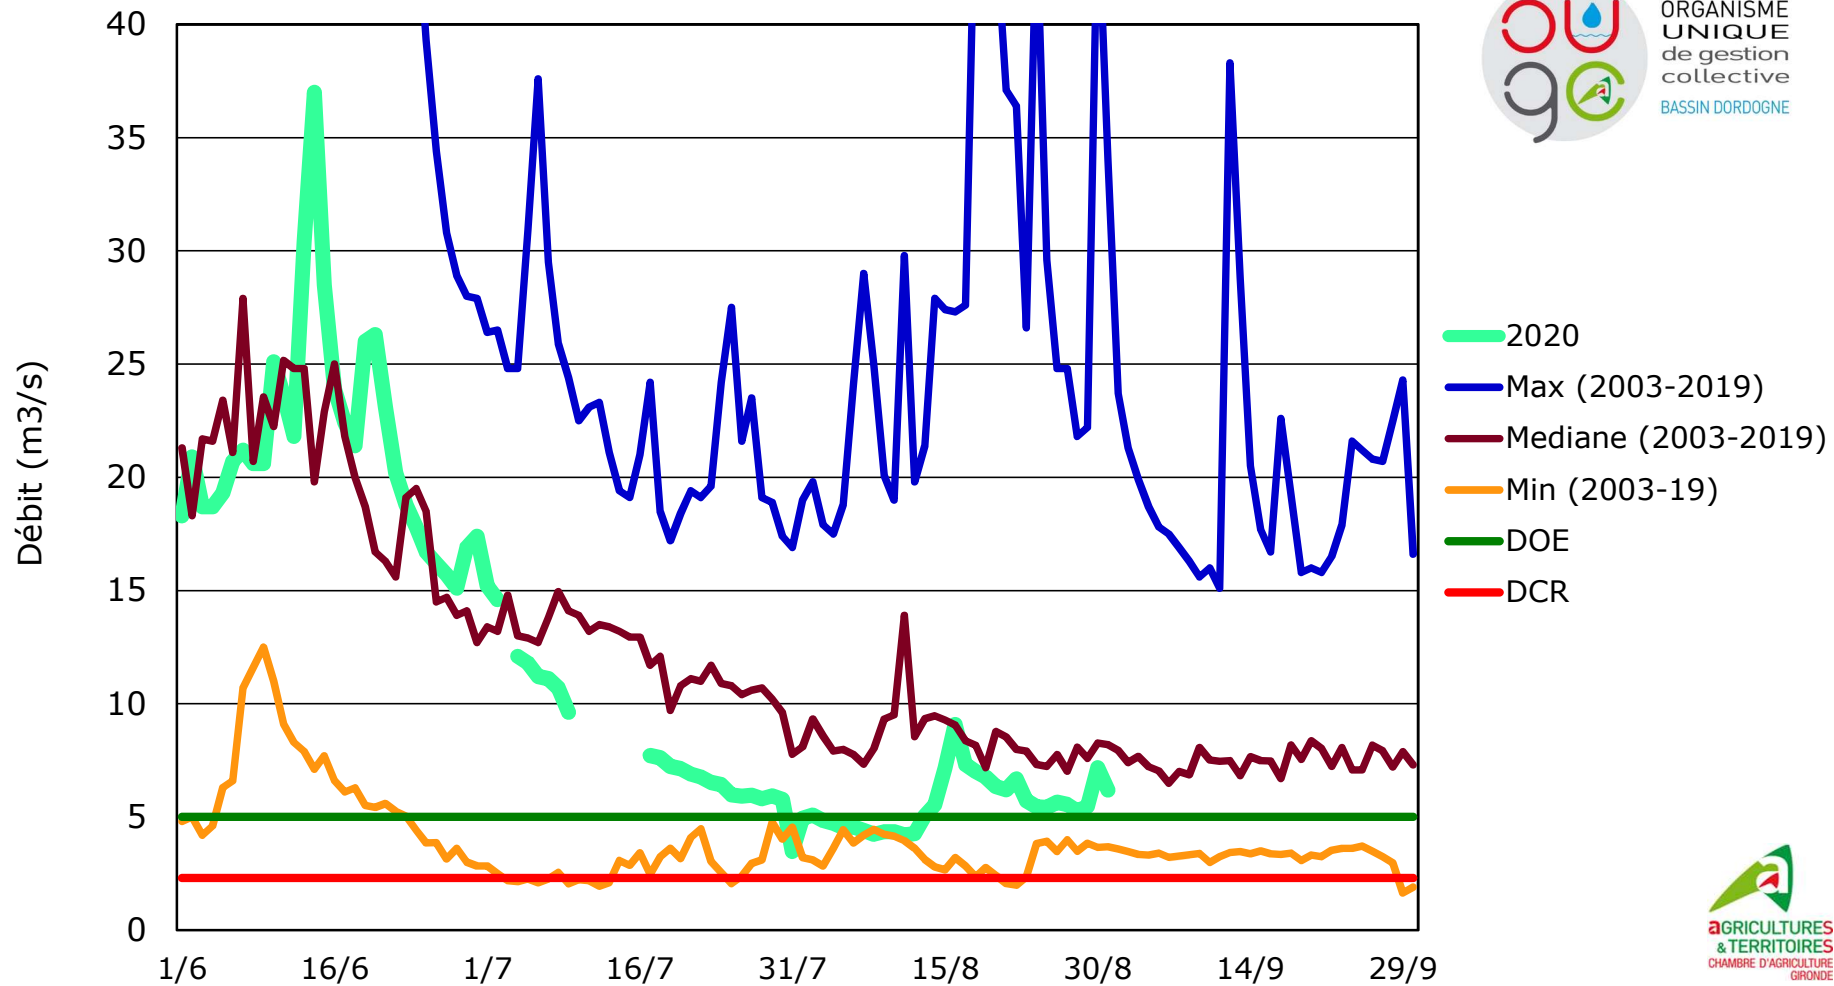

Débit de l'Isle à la Filolie (UG Isle Moyenne)

Le mode d'exploitation de la micro centrale de Duellas rend actuellement difficile la production de débits fiables. Les données publiées sont à exploiter avec précaution.

* **DOE** : Le **Débit d'Objectif d'Etiage** est le débit de référence permettant l'atteinte du bon état des eaux et au-dessus duquel est satisfait l'ensemble des usages en moyenne 8 années sur 10.

Données issues de la Banque Hydro-eaufrance et du serveur producteur Coliane (DREAL)