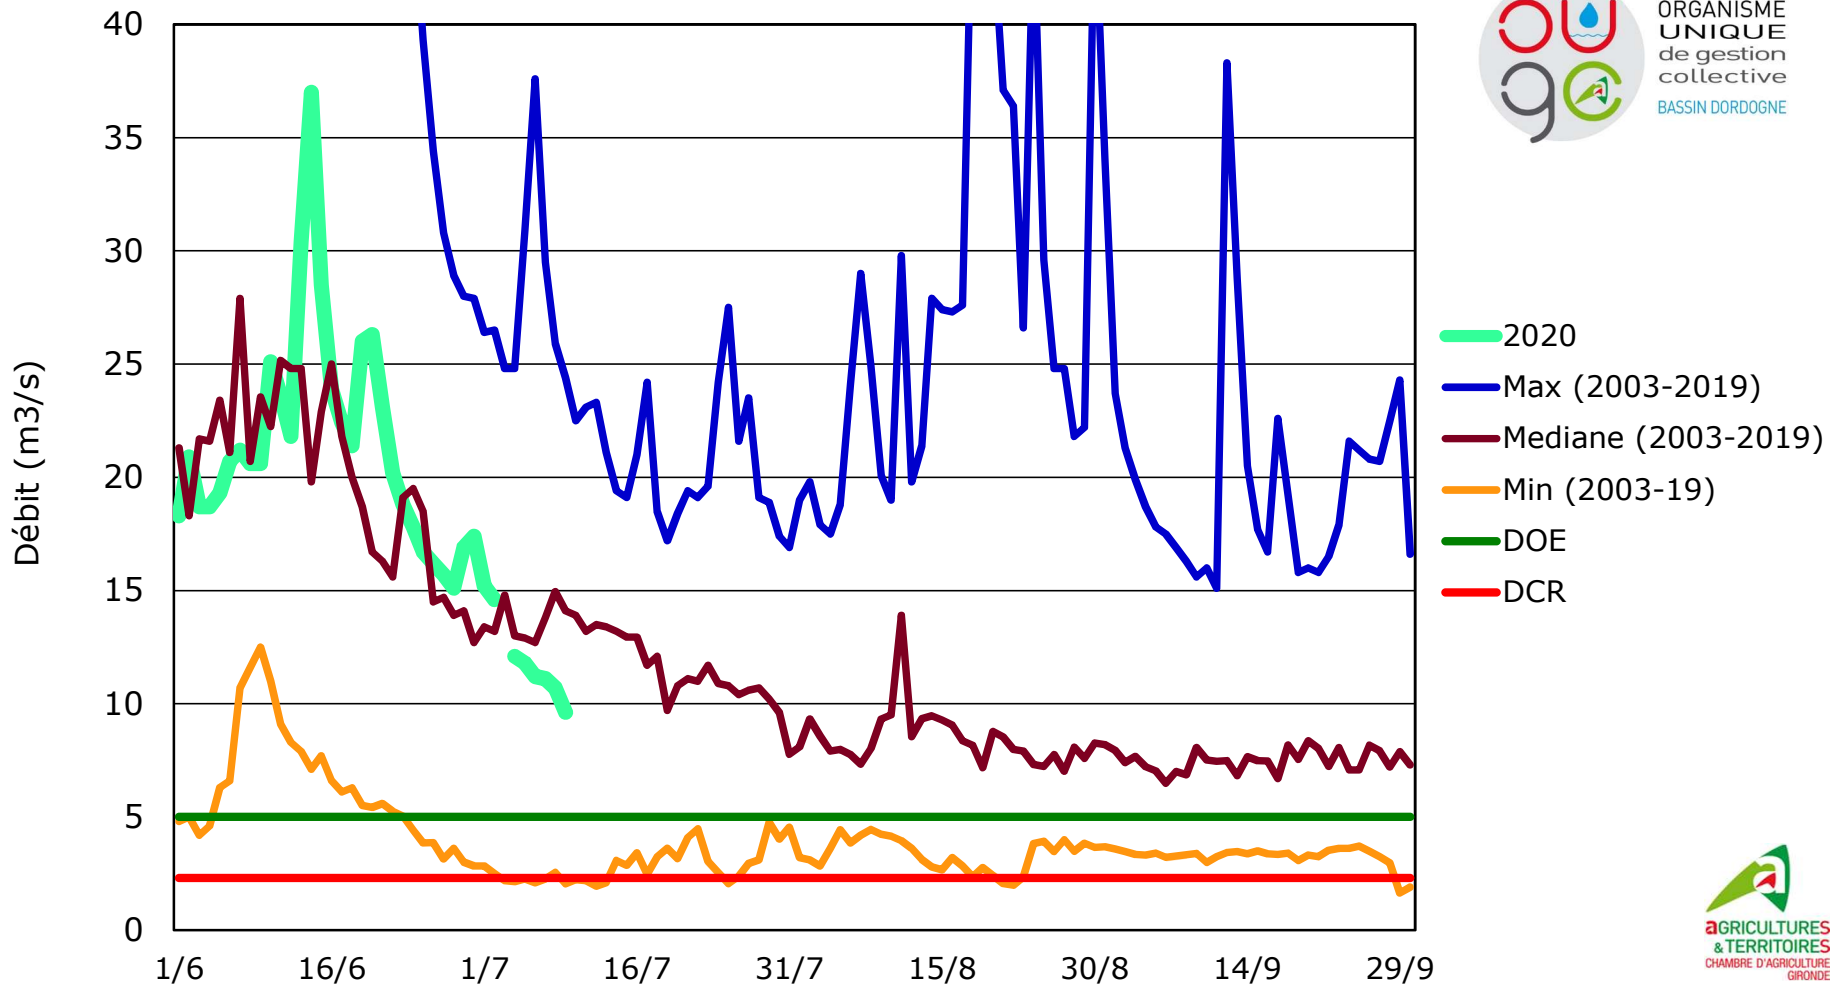

ORGANISME
UNIQUE
de gestion
collective
BASSIN DORDOGNE

Taux de remplissage des plans d'eau :

Remplissage du lac de Miallet qui réalimente la Dronne : 4,39 Millions de m³ disponible au 15/07/2020- (Source : SOGEDO)

Débit de la Dordogne à Lamonzie St Martin (UG Dordogne Aval)

ORGANISME
UNIQUE
de gestion
collective
BASSIN DORDOGNE

AGRICULTURES
& TERRITOIRES
CHAMBRE D'AGRICULTURE
GIRONDE

*DOE : Le Débit d'Objectif d'Etiage est le débit de référence permettant l'atteinte du bon état des eaux et au-dessus duquel est satisfait l'ensemble des usages en moyenne 8 années sur 10. (SDAGE)

Données issues de la Banque Hydro-eaufrance et du serveur producteur Coliane (DREAL)

Débit de l'Isle à la Filolie (UG Isle Moyenne)

Le mode d'exploitation de la micro centrale de Duellas rend actuellement difficile la production de débits fiables. Les données publiées sont à exploiter avec précaution.

* **DOE** : Le **Débit d'Objectif d'Etiage** est le débit de référence permettant l'atteinte du bon état des eaux et au-dessus duquel est satisfait l'ensemble des usages en moyenne 8 années sur 10.

Données issues de la Banque Hydro-eaufrance et du serveur producteur Coliane (DREAL)