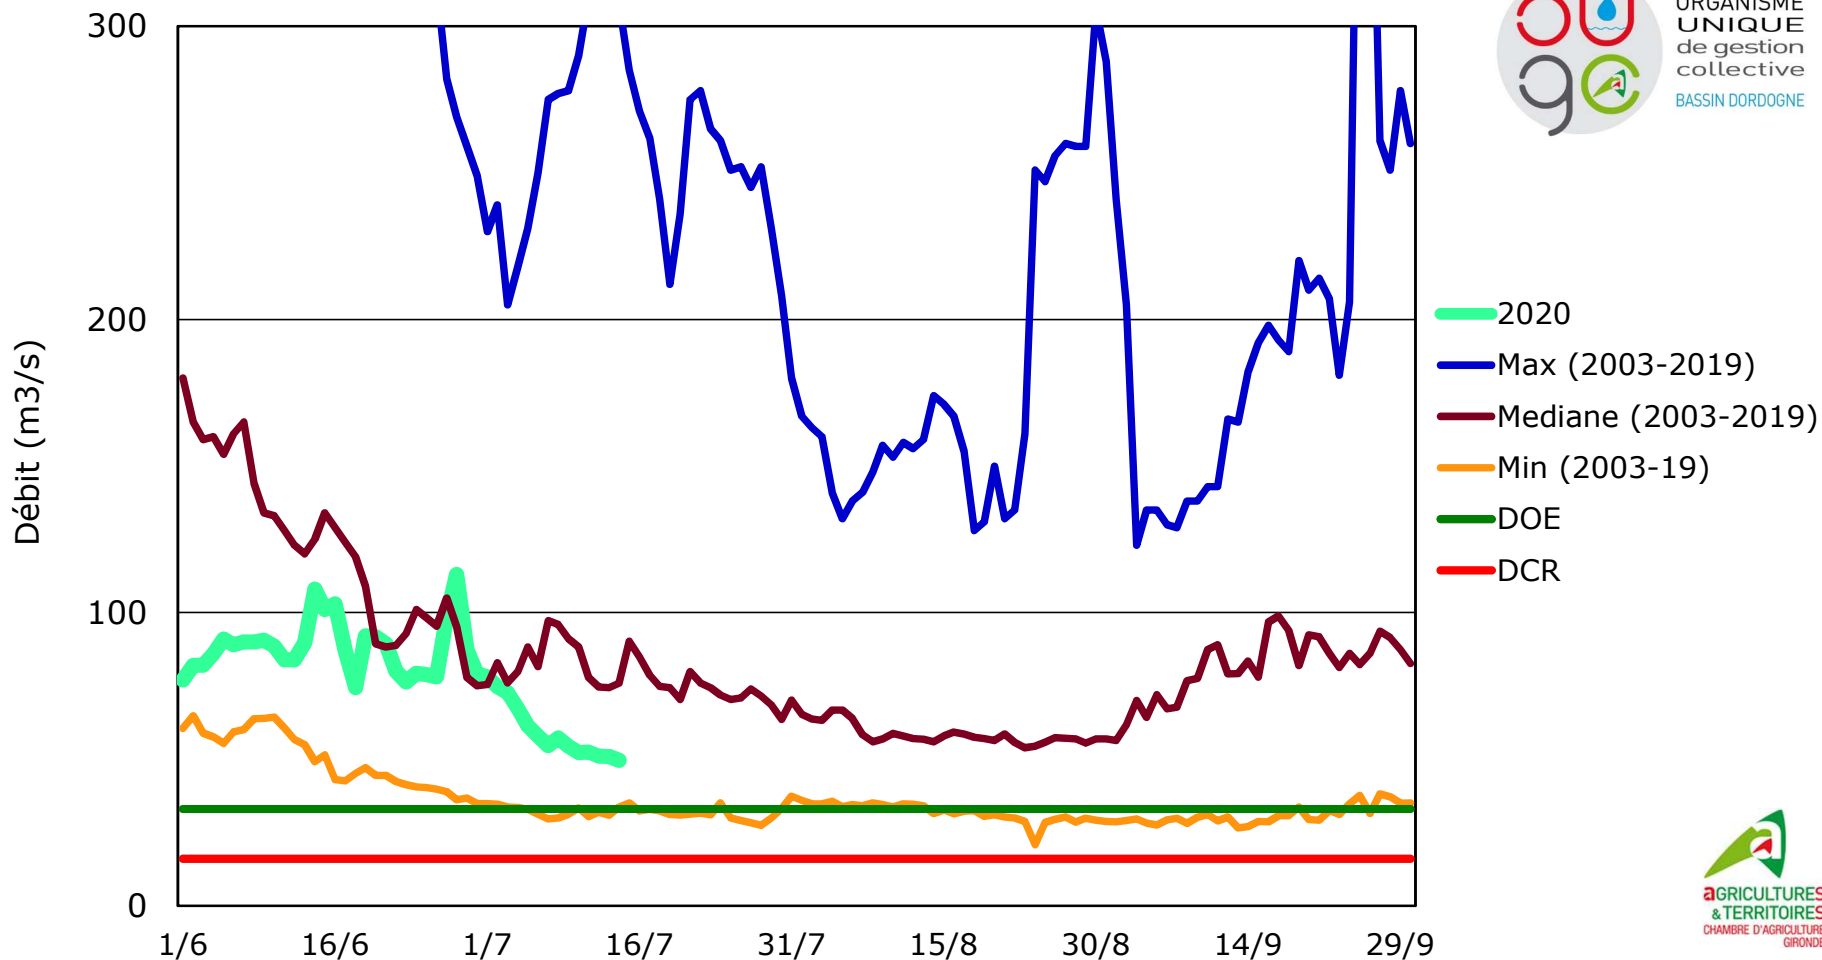

ORGANISME
UNIQUE
de gestion
collective
BASSIN DORDOGNE

Taux de remplissage des plans d'eau :

Remplissage du lac de Miallet qui réalimente la Dronne : 4,39 Millions de m³ disponible au 15/07/2020- (Source : SOGEDO)

Débit de la Dordogne à Lamonzie St Martin (UG Dordogne Aval)

ORGANISME
UNIQUE
de gestion
collective
BASSIN DORDOGNE

AGRICULTURES
& TERRITOIRES
CHAMBRE D'AGRICULTURE
GIRONDE

*DOE : Le Débit d'Objectif d'Etiage est le débit de référence permettant l'atteinte du bon état des eaux et au-dessus duquel est satisfait l'ensemble des usages en moyenne 8 années sur 10. (SDAGE)

* **DOE** : Le **Débit d'Objectif d'Etiage** est le débit de référence permettant l'atteinte du bon état des eaux et au-dessus duquel est satisfait l'ensemble des usages en moyenne 8 années sur 10.

Données issues de la Banque Hydro-eaufrance et du serveur producteur Coliane (DREAL)