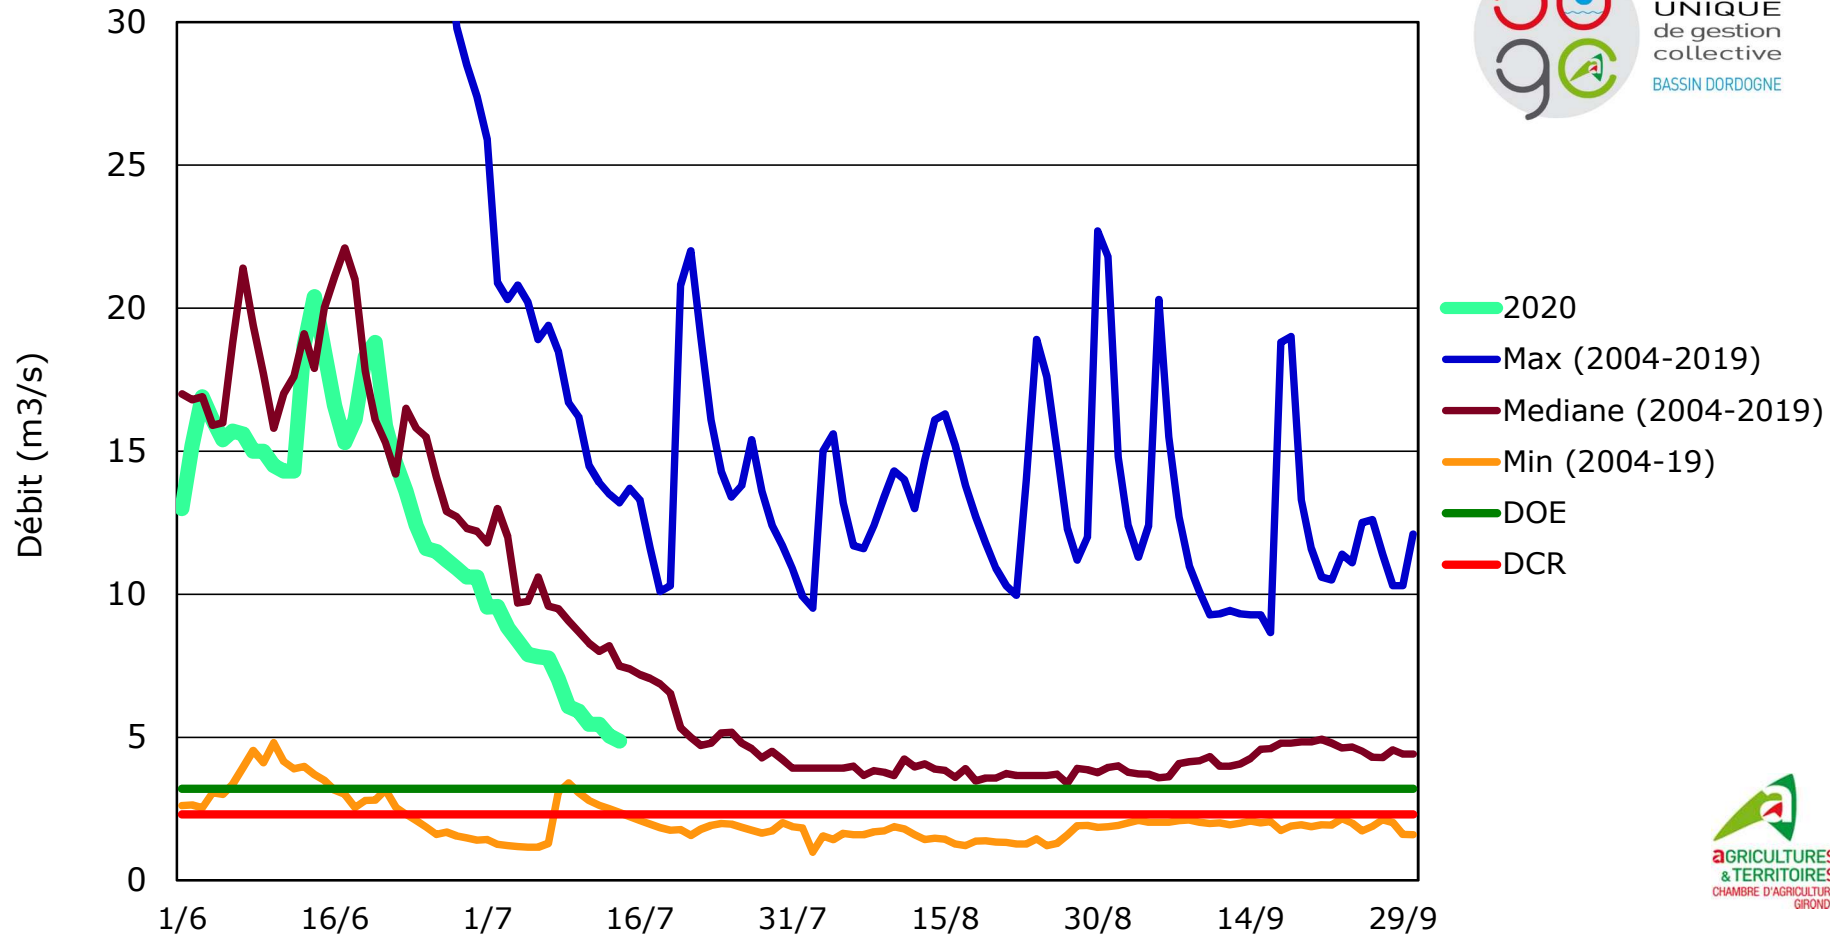

AGRICULTURES
& TERRITOIRES
CHAMBRE D'AGRICULTURE
GIRONDE

***DOE** : Le **Débit d'Objectif d'Etiage** est le débit de référence permettant l'atteinte du bon état des eaux et au-dessus duquel est satisfait l'ensemble des usages en moyenne 8 années sur 10. (SDAGE)

Données issues de la Banque Hydro-eaufrance et du serveur producteur Coliane (DREAL)