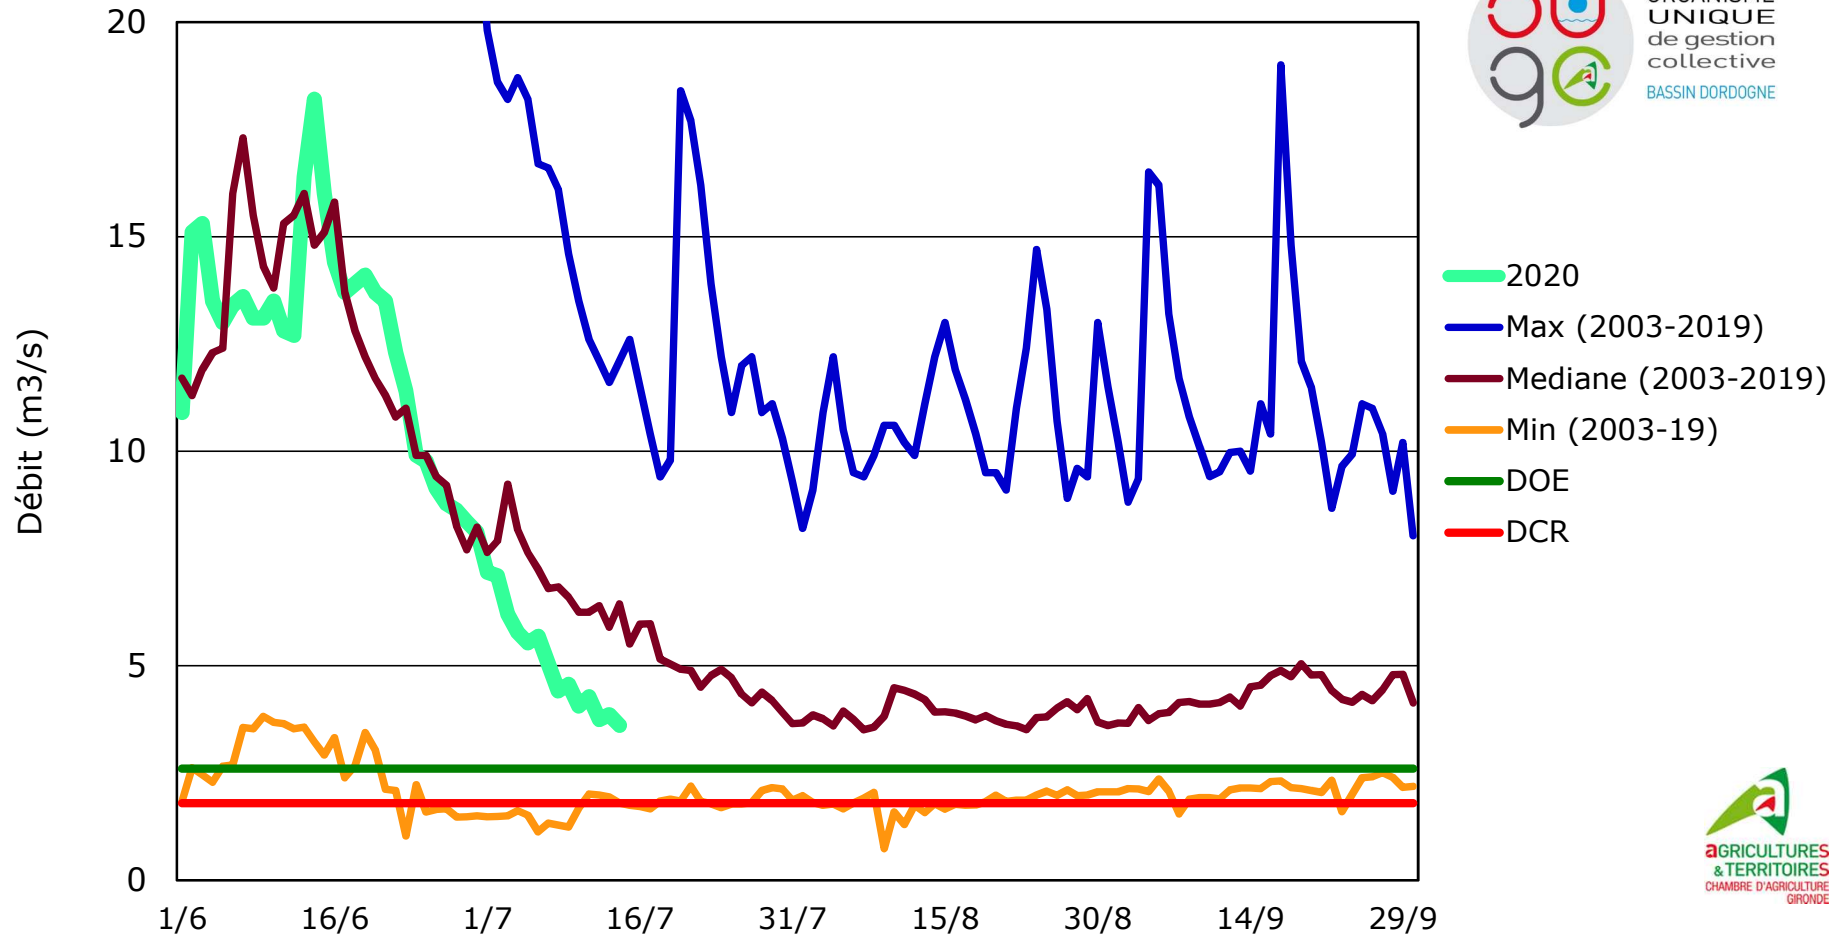

Débit de la Dordogne à Lamonzie St Martin (UG Dordogne Aval)

ORGANISME
UNIQUE
de gestion
collective
BASSIN DORDOGNE

AGRICULTURES
& TERRITOIRES
CHAMBRE D'AGRICULTURE
GIRONDE

*DOE : Le Débit d'Objectif d'Etiage est le débit de référence permettant l'atteinte du bon état des eaux et au-dessus duquel est satisfait l'ensemble des usages en moyenne 8 années sur 10. (SDAGE)

* **DOE** : Le **Débit d'Objectif d'Etiage** est le débit de référence permettant l'atteinte du bon état des eaux et au-dessus duquel est satisfait l'ensemble des usages en moyenne 8 années sur 10.

Données issues de la Banque Hydro-eaufrance et du serveur producteur Coliane (DREAL)

Débit de la Dronne à Coutras (UG Dronne Aval)

ORGANISME
UNIQUE
de gestion
collective
BASSIN DORDOGNE

AGRICULTURES
& TERRITOIRES
CHAMBRE D'AGRICULTURE
GIRONDE

***DOE** : Le **Débit d'Objectif d'Etiage** est le débit de référence permettant l'atteinte du bon état des eaux et au-dessus duquel est satisfait l'ensemble des usages en moyenne 8 années sur 10. (SDAGE)

Données issues de la Banque Hydro-eaufrance et du serveur producteur Coliane (DREAL)

Débit de la Dronne à Bonnes (UG Dronne Aval)

Alerte Coliane: Débits sous estimés

* **DOE** : Le **Débit d'Objectif d'Etiage** est le débit de référence permettant l'atteinte du bon état des eaux et au-dessus duquel est satisfait l'ensemble des usages en moyenne 8 années sur 10. (SDAGE)