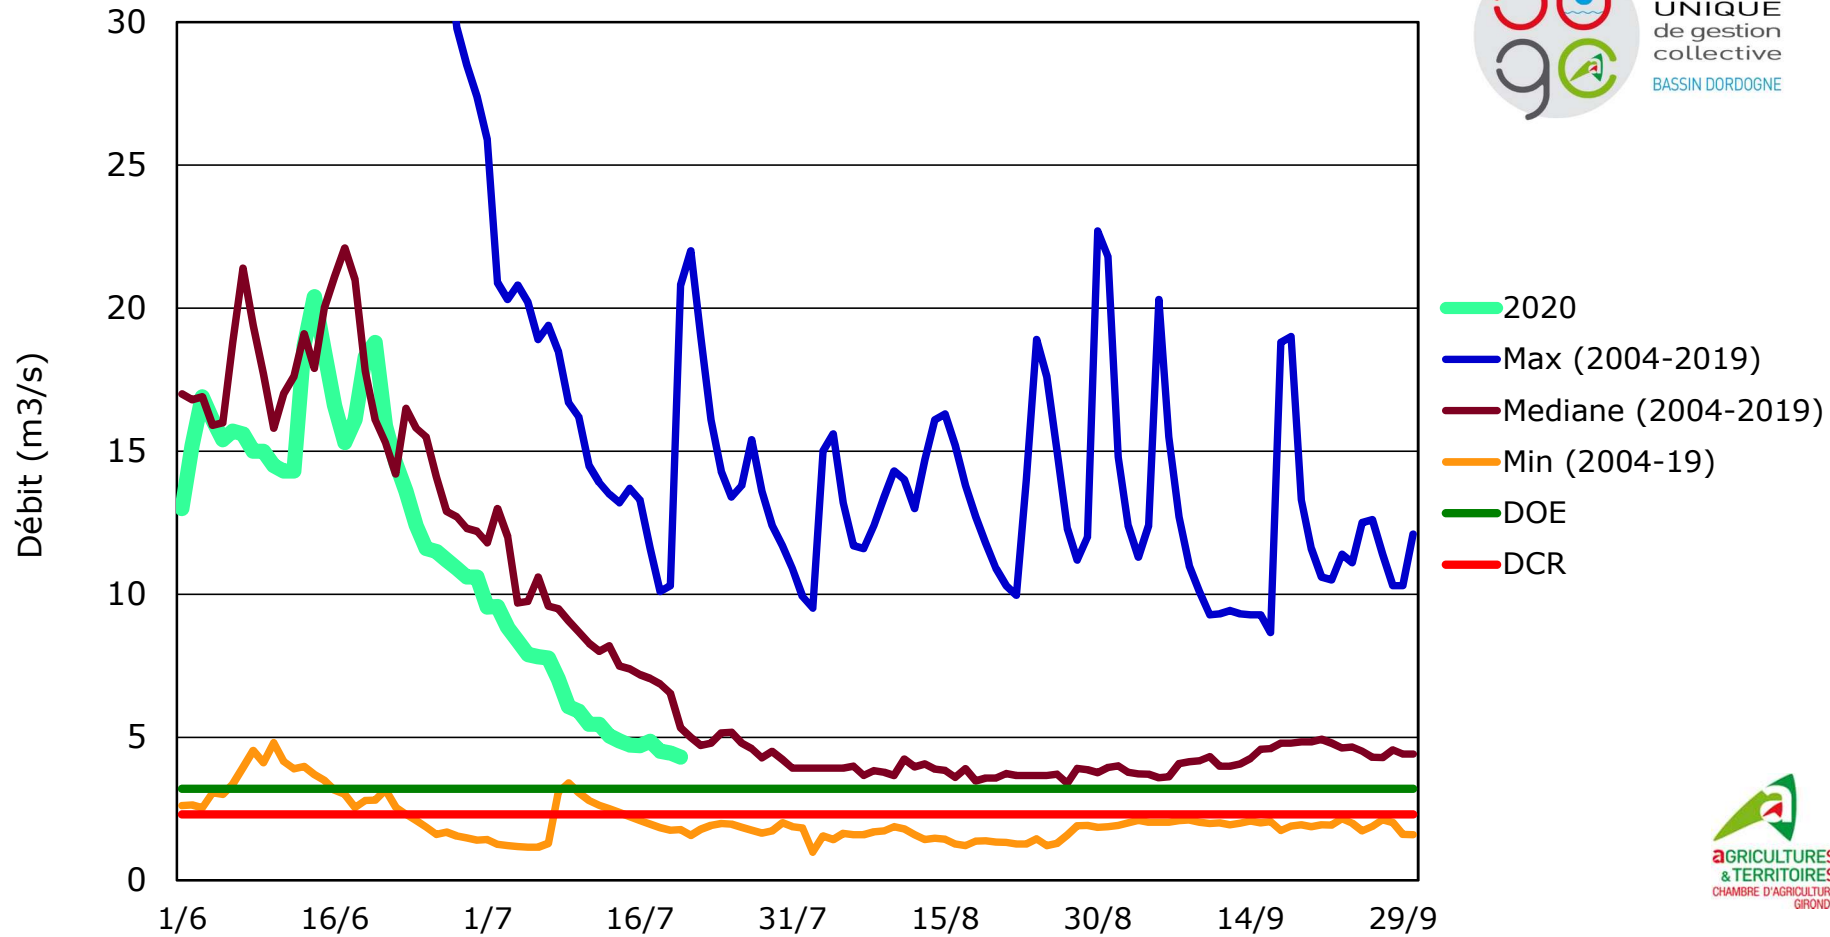

AGRICULTURES
& TERRITOIRES
CHAMBRE D'AGRICULTURE
GIRONDE

***DOE** : Le **Débit d'Objectif d'Etiage** est le débit de référence permettant l'atteinte du bon état des eaux et au-dessus duquel est satisfait l'ensemble des usages en moyenne 8 années sur 10. (SDAGE)

Données issues de la Banque Hydro-eaufrance et du serveur producteur Coliane (DREAL)