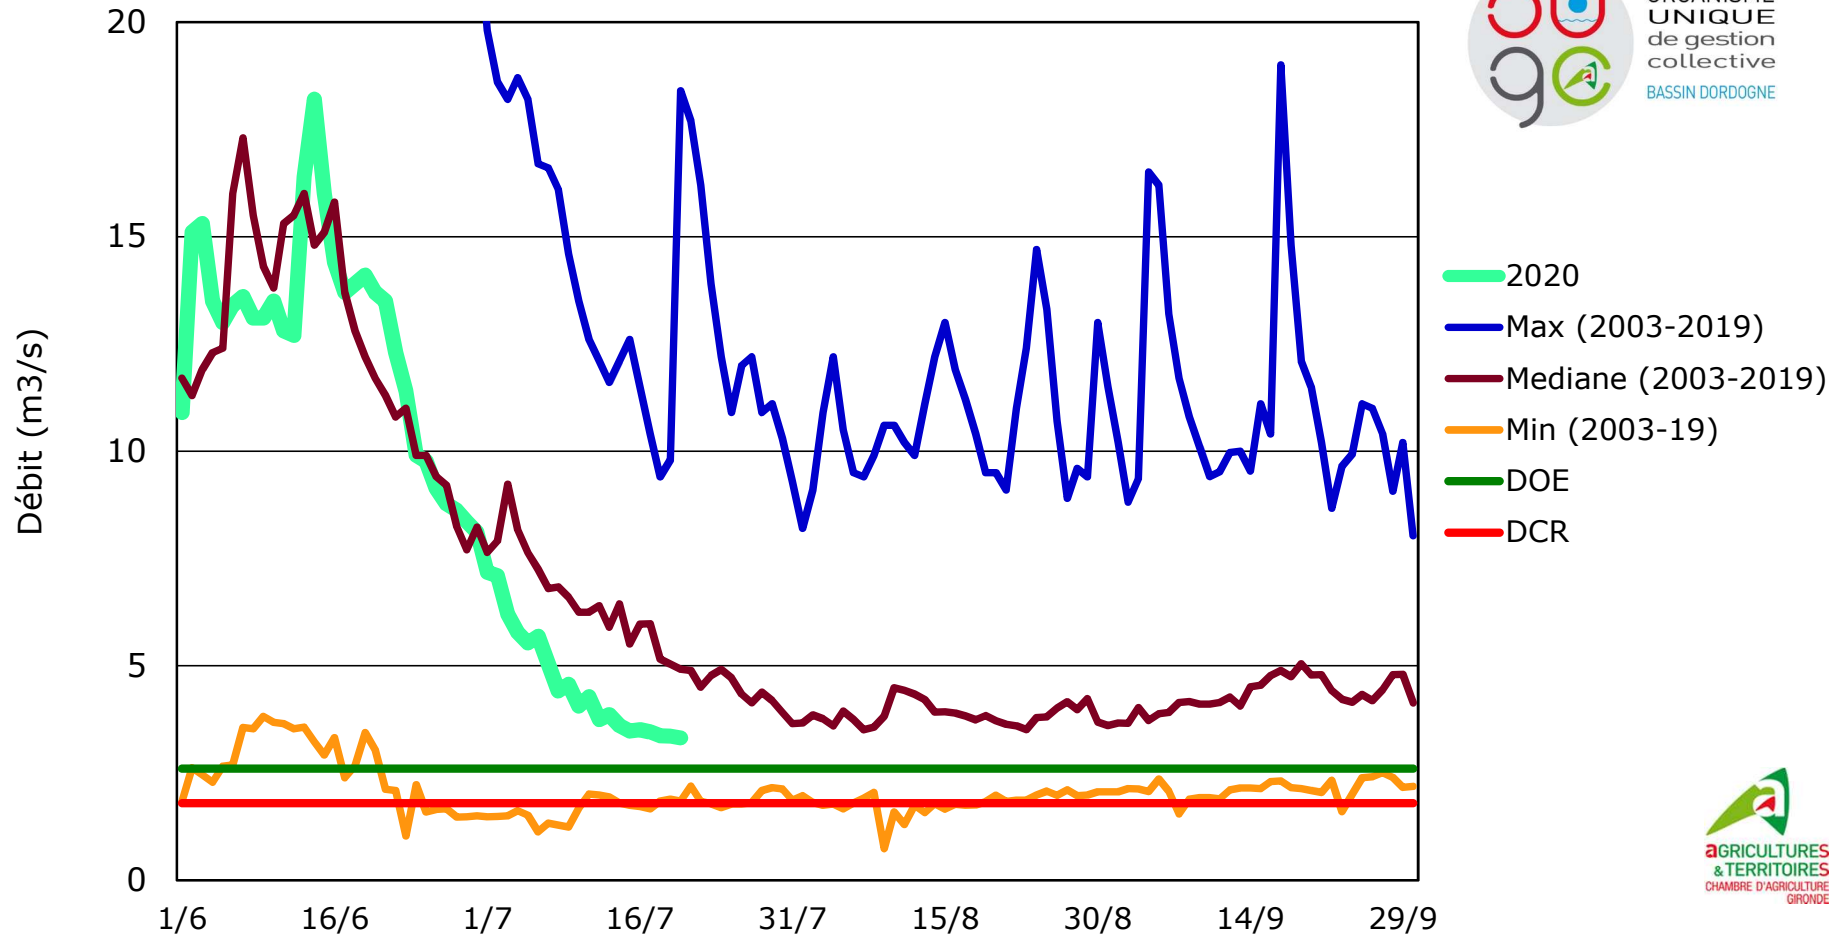

Débit de la Dronne à Bonnes (UG Dronne Aval)

ORGANISME
UNIQUE
de gestion
collective
BASSIN DORDOGNE

AGRICULTURES
& TERRITOIRES
CHAMBRE D'AGRICULTURE
GIRONDE

Alerte Coliane: Débits sous estimés

***DOE** : Le **Débit d'Objectif d'Étiage** est le débit de référence permettant l'atteinte du bon état des eaux et au-dessus duquel est satisfait l'ensemble des usages en moyenne 8 années sur 10. (SDAGE)

Données issues de la Banque Hydro-eaufrance et du serveur producteur Coliane (DREAL)