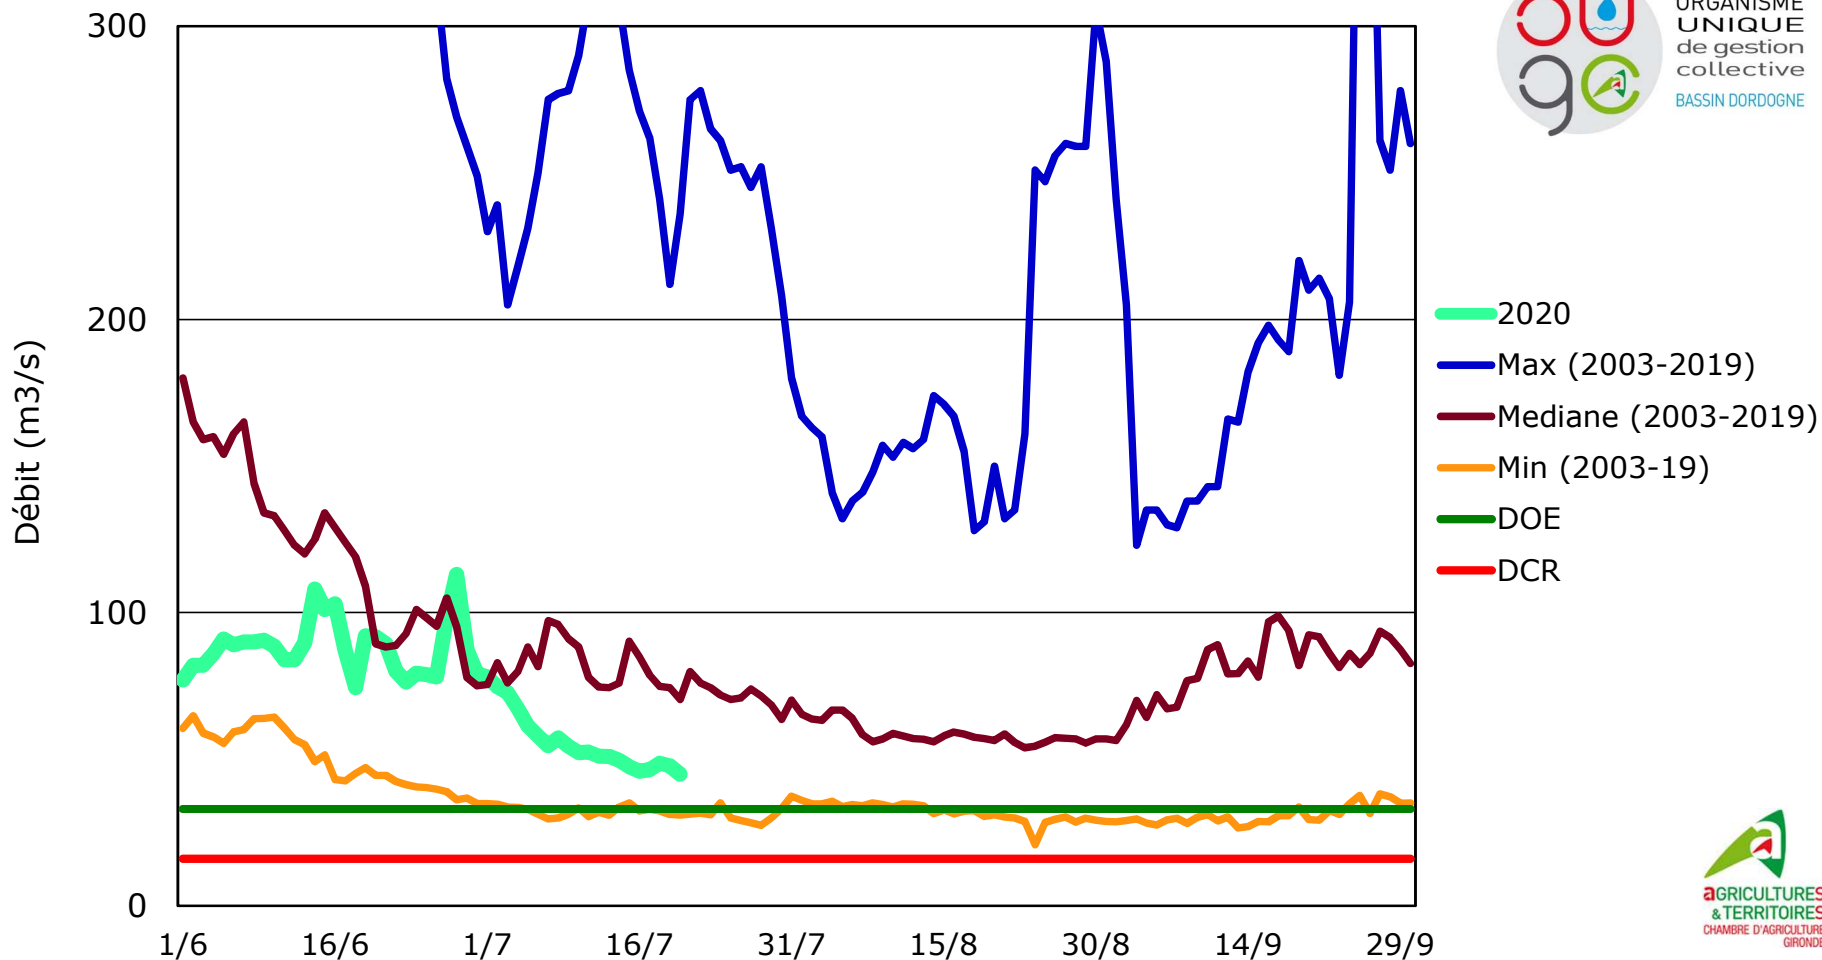

ORGANISME
UNIQUE
de gestion
collective
BASSIN DORDOGNE

Taux de remplissage des plans d'eau :

Remplissage du lac de Miallet qui réalimente la Dronne : 4,93 Millions de m³ disponible au 20/07/2020- (Source : SOGEDO)

Débit de la Dordogne à Lamonzie St Martin (UG Dordogne Aval)

*DOE : Le Débit d'Objectif d'Etiage est le débit de référence permettant l'atteinte du bon état des eaux et au-dessus duquel est satisfait l'ensemble des usages en moyenne 8 années sur 10. (SDAGE)

* **DOE** : Le **Débit d'Objectif d'Etiage** est le débit de référence permettant l'atteinte du bon état des eaux et au-dessus duquel est satisfait l'ensemble des usages en moyenne 8 années sur 10.

Données issues de la Banque Hydro-eaufrance et du serveur producteur Coliane (DREAL)