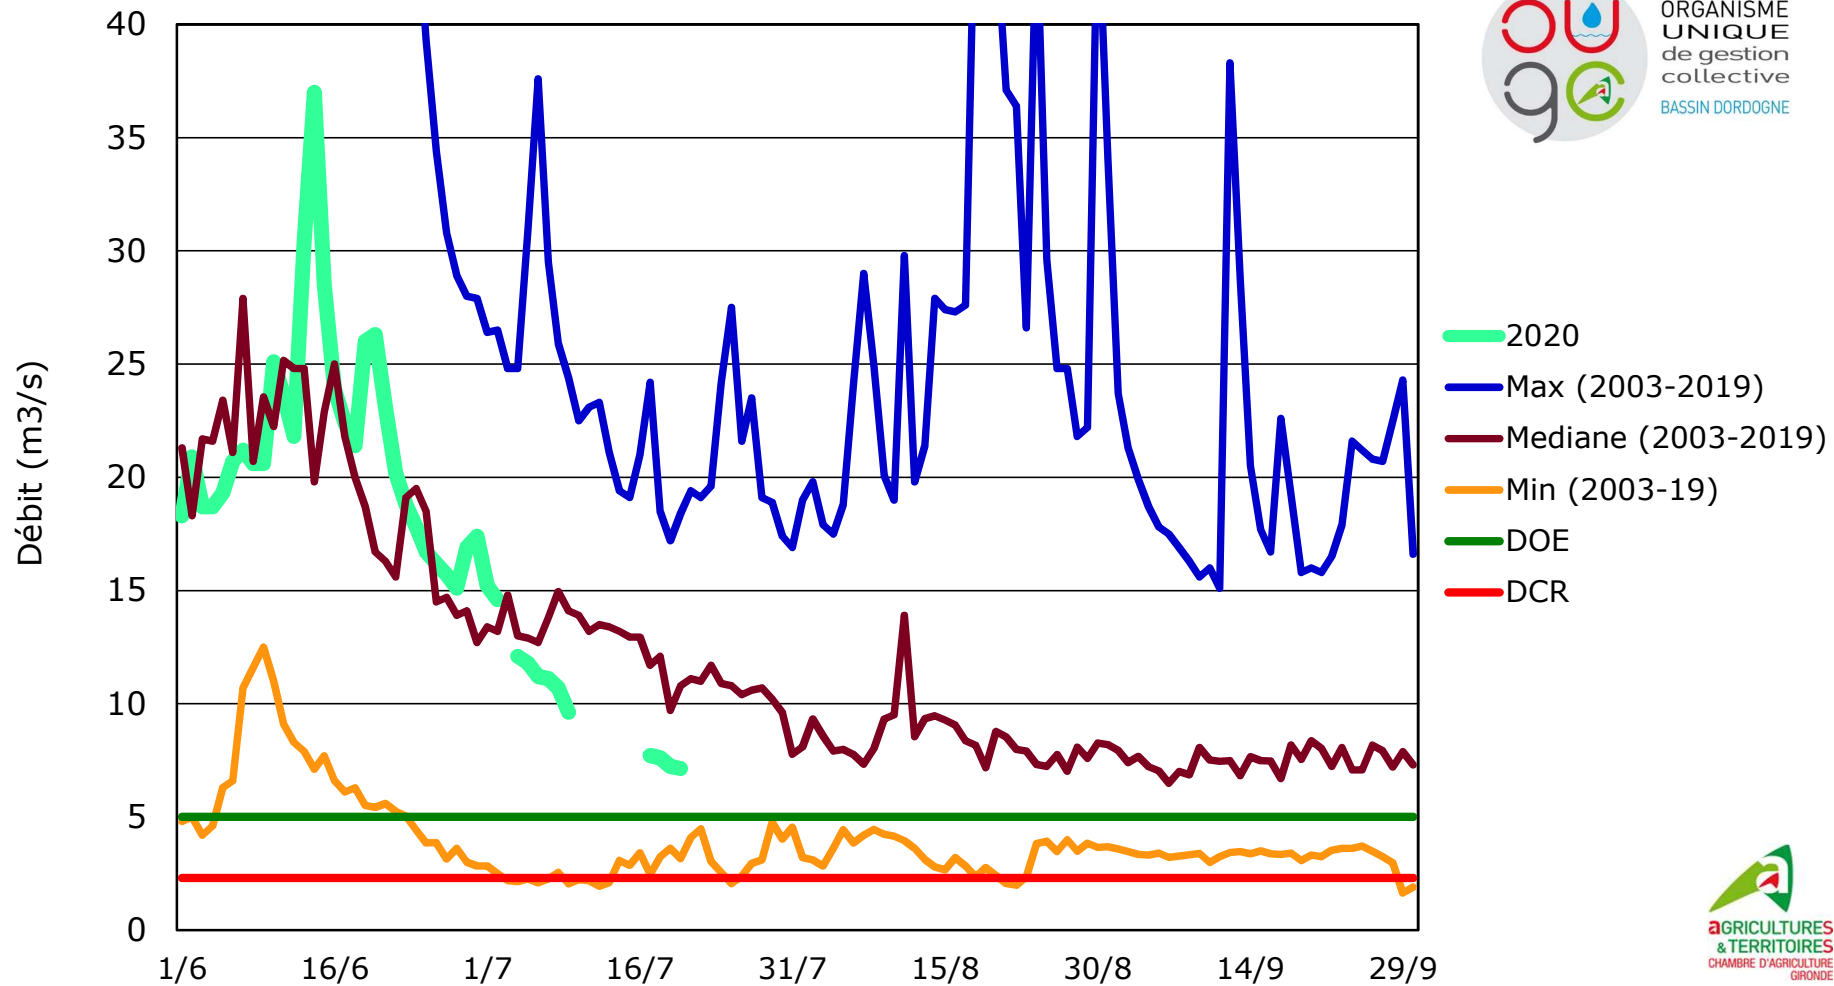

ORGANISME
UNIQUE
de gestion
collective
BASSIN DORDOGNE

Taux de remplissage des plans d'eau :

Remplissage du lac de Miallet qui réalimente la Dronne : 4,93 Millions de m³ disponible au 20/07/2020- (Source : SOGEDO)

Débit de la Dordogne à Lamonzie St Martin (UG Dordogne Aval)

*DOE : Le Débit d'Objectif d'Etiage est le débit de référence permettant l'atteinte du bon état des eaux et au-dessus duquel est satisfait l'ensemble des usages en moyenne 8 années sur 10. (SDAGE)

Données issues de la Banque Hydro-eaufrance et du serveur producteur Coliane (DREAL)

Débit de l'Isle à la Filolie (UG Isle Moyenne)

Le mode d'exploitation de la micro centrale de Duellas rend actuellement difficile la production de débits fiables. Les données publiées sont à exploiter avec précaution.

* **DOE** : Le **Débit d'Objectif d'Etiage** est le débit de référence permettant l'atteinte du bon état des eaux et au-dessus duquel est satisfait l'ensemble des usages en moyenne 8 années sur 10.

Données issues de la Banque Hydro-eaufrance et du serveur producteur Coliane (DREAL)